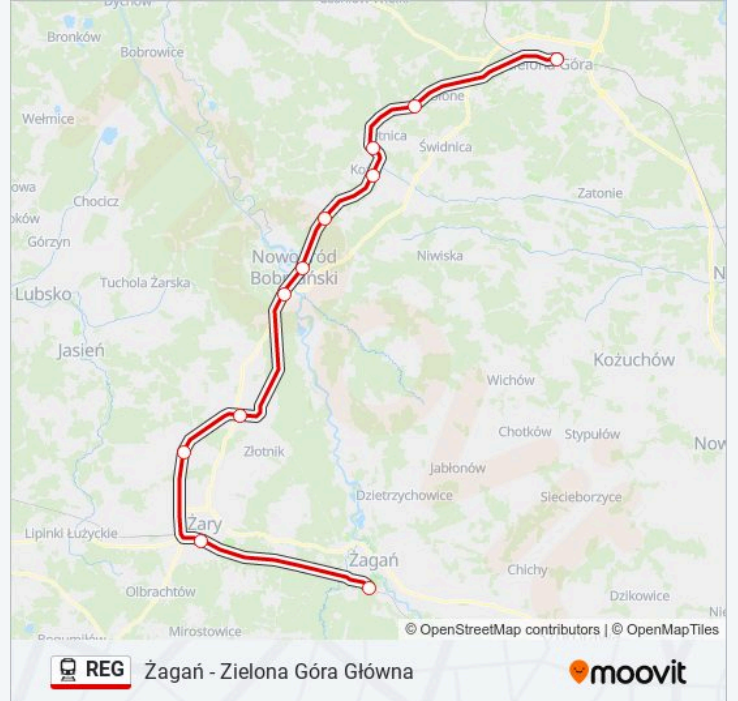

## Żagań - Zielona Góra Główna

Skorzystaj Z Aplikacji

Kolej REG, linia (Żagań - Zielona Góra Główna), posiada jedną trasę. W dni robocze kursuje:

(1) Zielona Góra Główna: 04:32 - 14:09

Skorzystaj z aplikacji Moovit, aby znaleźć najbliższy przystanek oraz czas przyjazdu najbliższego środka transportu dla: kolej REG.

**Kierunek: Zielona Góra Główna**

11 przystanków

[WYŚWIETL ROZKŁAD JAZDY LINII](#)

Żagań  
Żary  
Lubanice  
Bieniów  
Nowogród Osiedle  
Nowogród Bobrzański  
Bogaczów  
Kozła Kozuchowska  
Letnica  
Buchalów  
Zielona Góra Główna

**Rozkład jazdy dla: kolej REG**

Rozkład jazdy dla Zielona Góra Główna

poniedziałek	04:32 - 14:09
wtorek	04:32 - 14:09
środa	04:32 - 14:09
czwartek	04:32 - 14:09
piątek	04:32 - 14:09
sobota	04:32 - 06:02
niedziela	04:32 - 06:02

**Informacja o: kolej REG****Kierunek:** Zielona Góra Główna**Przystanki:** 11**Długość trwania przejazdu:** 89 min**Podsumowanie linii:**

Rozkłady jazdy i mapy tras dla kolej REG są dostępne w wersji offline w formacie PDF na stronie [moovitapp.com](https://moovitapp.com). Skorzystaj z Moovit App, aby sprawdzić czasy przyjazdu autobusów na żywo, rozkłady jazdy pociągu czy metra oraz wskazówki krok po kroku jak dojechać w Warszaw komunikacją zbiorową.