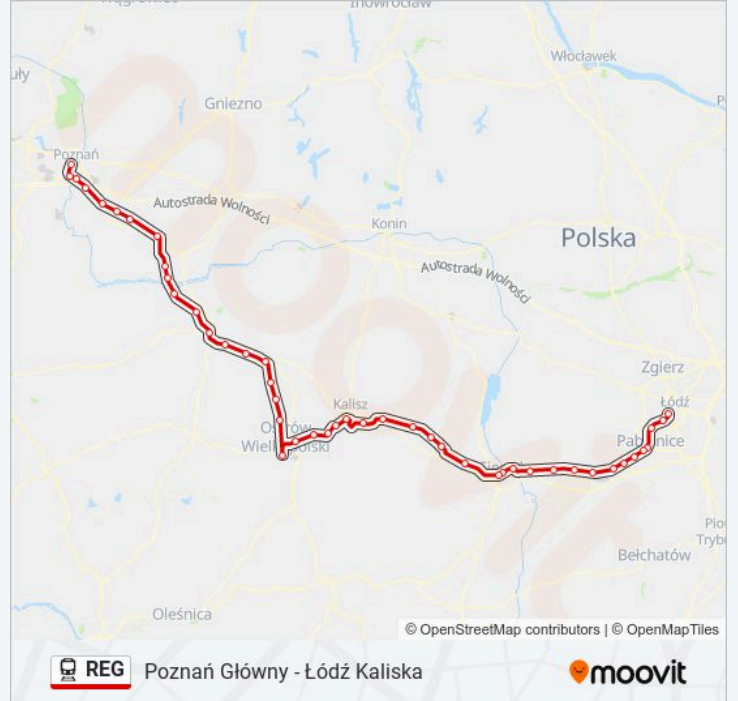

Poznań Główny - Łódź Kaliska

Skorzystaj Z Aplikacji

Kolej REG, linia (Poznań Główny - Łódź Kaliska), posiada jedną trasę. W dni robocze kursuje:

(1) Łódź Kaliska: 12:43 - 17:16

Skorzystaj z aplikacji Moovit, aby znaleźć najbliższy przystanek oraz czas przyjazdu najbliższego środka transportu dla: kolej REG.

Kierunek: Łódź Kaliska

46 przystanków

[WYŚWIETL ROZKŁAD JAZDY LINII](#)

Poznań Główny
Poznań Dębina
Poznań Starołęka
Poznań Krzesiny
Gądki
Kórnik
Pierzchno
Środa Wielkopolska
Sulęcinek
Solec Wielkopolski
Chocicza
Mieszków
Jarocin
Witaszyce
Kotlin
Pleszew
Taczanów
Bronów
Biniew
Ostrów Wielkopolski
Czekanów

Informacja o: kolej REG**Kierunek:** Łódź Kaliska**Przystanki:** 46**Długość trwania przejazdu:** 227 min**Podsumowanie linii:**

Ociąż
Nowe Skalmierzyce
Kalisz Szczypiorno
Kalisz
Kalisz Winiary
Opatówek
Radliczyce
Skalmierz
Błaszki
Sędzice
Sieradz
Sieradz Warta
Sieradz Męka
Męcka Wola
Zduńska Wola
Borszewice
Łask
Kolumna
Dobroń
Chechło
Pabianice
Pabianice Północne
Łódź Lublinek
Łódź Retkinia
Łódź Kaliska