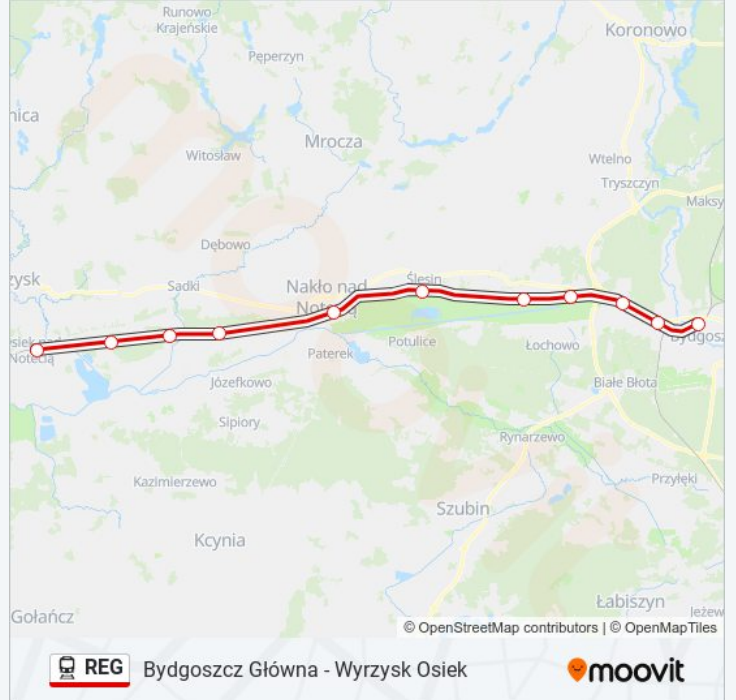

Bydgoszcz Główna - Wyrzysk Osiek

Skorzystaj Z Aplikacji

Kolej REG, linia (Bydgoszcz Główna - Wyrzysk Osiek), posiada jedną trasę. W dni robocze kursuje:

(1) Wyrzysk Osiek: 06:21 - 22:48

Skorzystaj z aplikacji Moovit, aby znaleźć najbliższy przystanek oraz czas przyjazdu najbliższego środka transportu dla: kolej REG.

Kierunek: Wyrzysk Osiek

11 przystanków

[WYŚWIETL ROZKŁAD JAZDY LINII](#)

Bydgoszcz Główna

Bydgoszcz Zachód

Bydgoszcz Osowa Góra

Pawłówek

Zielonczyn

Ślesin

Nakło Nad Notecią

Anieliny

Samostrzel

Jadwiżyn

Wyrzysk Osiek

Rozkład jazdy dla: kolej REG

Rozkład jazdy dla Wyrzysk Osiek

poniedziałek	06:21 - 22:48
wtorek	06:21 - 22:48
środa	06:21 - 22:48
czwartek	06:21 - 22:48
piątek	06:21 - 22:48
sobota	Nieobsługiwane
niedziela	22:48

Informacja o: kolej REG**Kierunek:** Wyrzysk Osiek**Przystanki:** 11**Długość trwania przejazdu:** 51 min**Podsumowanie linii:**