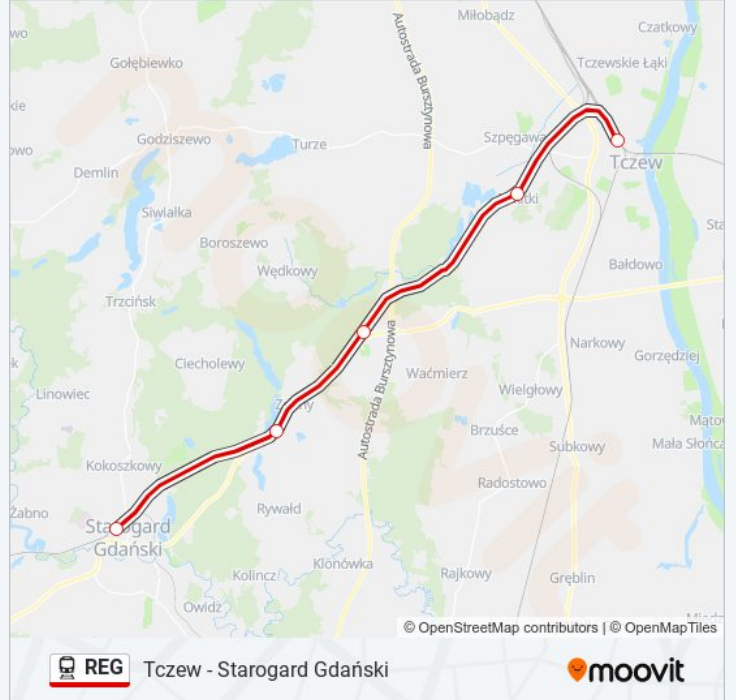

## Tczew - Starogard Gdański

Skorzystaj Z Aplikacji

Kolej REG, linia (Tczew - Starogard Gdański), posiada jedną trasę. W dni robocze kursuje:

(1) Starogard Gdański: 07:30

Skorzystaj z aplikacji Moovit, aby znaleźć najbliższy przystanek oraz czas przyjazdu najbliższego środka transportu dla: kolej REG.

**Kierunek: Starogard Gdański**

5 przystanków

[WYŚWIETL ROZKŁAD JAZDY LINII](#)

Tczew

Rokitki Tczewskie

Swarożyn

Szpęgawsk

Starogard Gdański

**Rozkład jazdy dla: kolej REG**

Rozkład jazdy dla Starogard Gdański

poniedziałek	07:30
wtorek	07:30
środa	07:30
czwartek	07:30
piątek	07:30
sobota	07:30
niedziela	07:30

**Informacja o: kolej REG****Kierunek:** Starogard Gdański**Przystanki:** 5**Długość trwania przejazdu:** 24 min**Podsumowanie linii:**