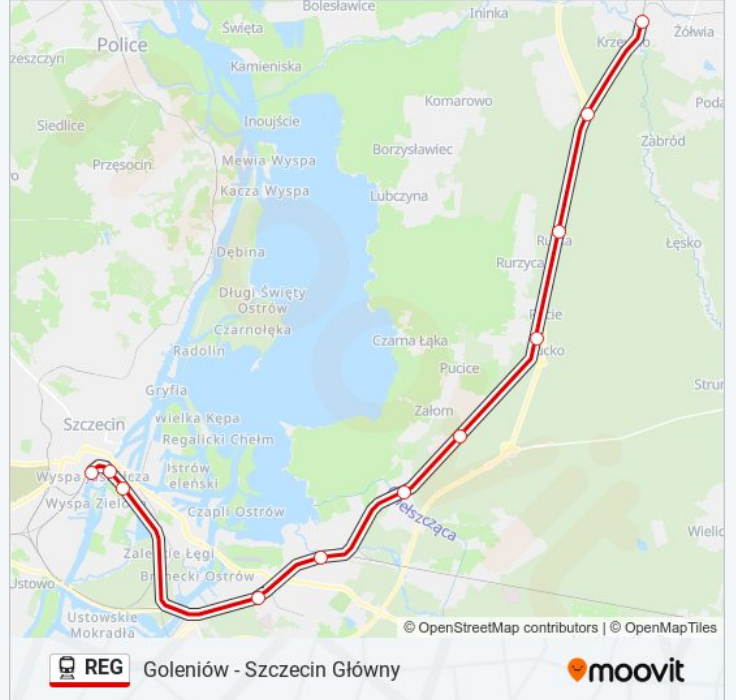

Rozkłady jazdy i mapy tras dla kolej REG są dostępne w wersji offline w formacie PDF na stronie moovitapp.com. Skorzystaj z Moovit App, aby sprawdzić czasy przyjazdu autobusów na żywo, rozkłady jazdy pociągu czy metra oraz wskazówki krok po kroku jak dojechać w Warszaw komunikacją zbiorową.

© 2024 Moovit - Wszelkie prawa zastrzeżone