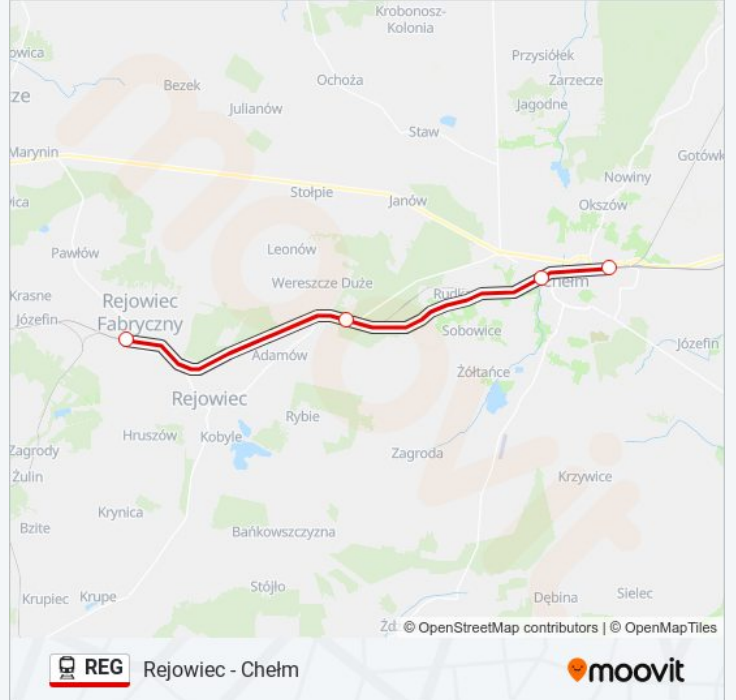

Kolej REG, linia (Rejowiec - Chełm), posiada jedną trasę. W dni robocze kursuje:

(1) Chełm: 07:32 - 20:36

Skorzystaj z aplikacji Moovit, aby znaleźć najbliższy przystanek oraz czas przyjazdu najbliższego środka transportu dla: kolej REG.

**Kierunek: Chełm**

4 przystanków

[WYŚWIETL ROZKŁAD JAZDY LINII](#)

Rejowiec

Zawadówka

Chełm Miasto

Chełm

**Rozkład jazdy dla: kolej REG**

**Kierunek:** Chełm

**Przystanki:** 4

**Długość trwania przejazdu:** 18 min

**Podsumowanie linii:**

Rozkłady jazdy i mapy tras dla kolej REG są dostępne w wersji offline w formacie PDF na stronie [moovitapp.com](https://moovitapp.com). Skorzystaj z [Moovit App](#), aby sprawdzić czasy przyjazdu autobusów na żywo, rozkłady jazdy pociągu czy metra oraz wskazówki krok po kroku jak dojechać w Warszawie komunikacją zbiorową.