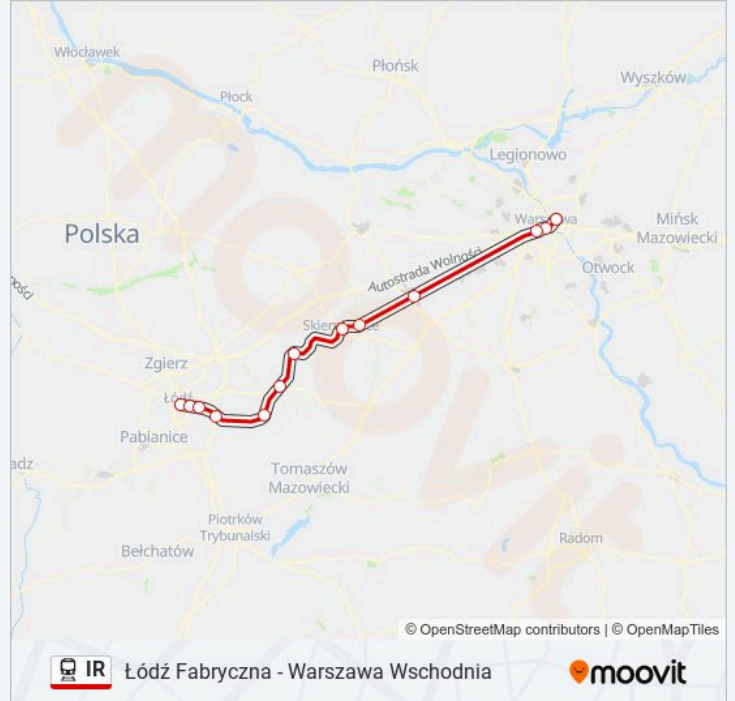

Łódź Fabryczna - Warszawa Wschodnia

Skorzystaj Z Aplikacji

Kolej IR, linia (Łódź Fabryczna - Warszawa Wschodnia), posiada jedną trasę. W dni robocze kursuje:

(1) Warszawa Wschodnia: 04:11 - 16:19

Skorzystaj z aplikacji Moovit, aby znaleźć najbliższy przystanek oraz czas przyjazdu najbliższego środka transportu dla: kolej IR.

Kierunek: Warszawa Wschodnia

13 przystanków

[WYŚWIETL ROZKŁAD JAZDY LINII](#)

Łódź Fabryczna
Łódź Niciarniana
Łódź Widzew
Łódź Andrzejów
Koluszki
Rogów
Lipce Reymontowskie
Skierniewice
Skierniewice Rawka
Żyrardów
Warszawa Zachodnia
Warszawa Centralna
Warszawa Wschodnia

Rozkład jazdy dla: kolej IR

Rozkład jazdy dla Warszawa Wschodnia

poniedziałek	04:11 - 16:19
wtorek	04:11 - 16:19
środa	04:11 - 16:19
czwartek	04:11 - 16:19
piątek	04:11 - 16:19
sobota	Nieobsługiwane
niedziela	Nieobsługiwane

Informacja o: kolej IR**Kierunek:** Warszawa Wschodnia**Przystanki:** 13**Długość trwania przejazdu:** 110 min**Podsumowanie linii:**

Rozkłady jazdy i mapy tras dla kolej IR są dostępne w wersji offline w formacie PDF na stronie moovitapp.com. Skorzystaj z Moovit App, aby sprawdzić czasy przyjazdu autobusów na żywo, rozkłady jazdy pociągu czy metra oraz wskazówki krok po kroku jak dojechać w Warszaw komunikacją zbiorową.