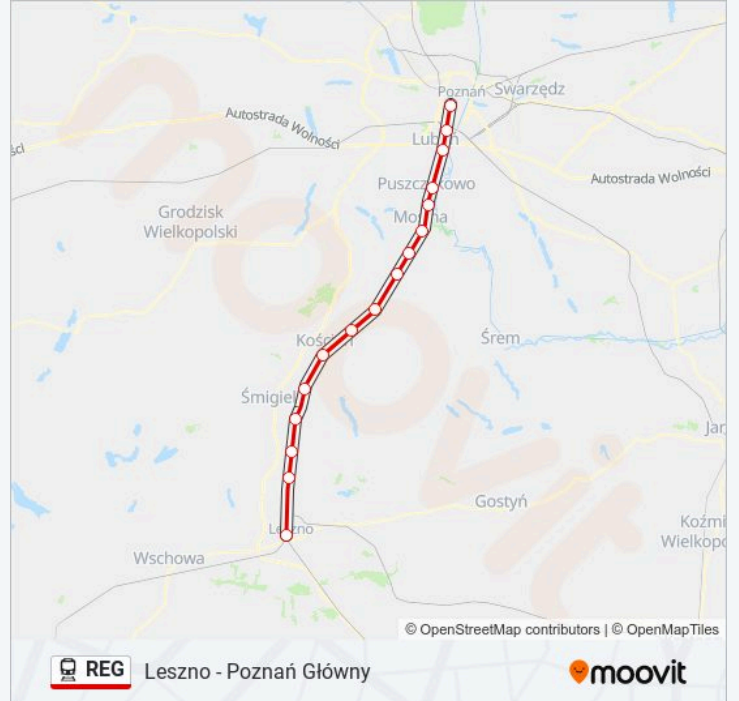

Leszno - Poznań Główny

Skorzystaj Z Aplikacji

Kolej REG, linia (Leszno - Poznań Główny), posiada jedną trasę. W dni robocze kursuje:

(1) Poznań Główny: 05:22 - 08:30

Skorzystaj z aplikacji Moovit, aby znaleźć najbliższy przystanek oraz czas przyjazdu najbliższego środka transportu dla: kolej REG.

Kierunek: Poznań Główny

16 przystanków

[WYŚWIETL ROZKŁAD JAZDY LINII](#)

Leszno
Lipno Nowe
Górka Duchowna
Stare Bojanowo
Przysieka Stara
Kościan
Oborzyska Stare
Czempiń
Iłowiec
Drużyna Poznańska
Mosina
Puszczykówko
Puszczykowo
Luboń Koło Poznania
Poznań Dębiec
Poznań Główny

Rozkład jazdy dla: kolej REG

Rozkład jazdy dla Poznań Główny

poniedziałek	05:22 - 08:30
wtorek	05:22 - 08:30
środa	05:22 - 08:30
czwartek	05:22 - 08:30
piątek	05:22 - 08:30
sobota	05:22 - 08:30
niedziela	05:22 - 08:30

Informacja o: kolej REG**Kierunek:** Poznań Główny**Przystanki:** 16**Długość trwania przejazdu:** 67 min**Podsumowanie linii:**

Rozkłady jazdy i mapy tras dla kolej REG są dostępne w wersji offline w formacie PDF na stronie moovitapp.com. Skorzystaj z Moovit App, aby sprawdzić czasy przyjazdu autobusów na żywo, rozkłady jazdy pociągu czy metra oraz wskazówki krok po kroku jak dojechać w Warszaw komunikacją zbiorową.