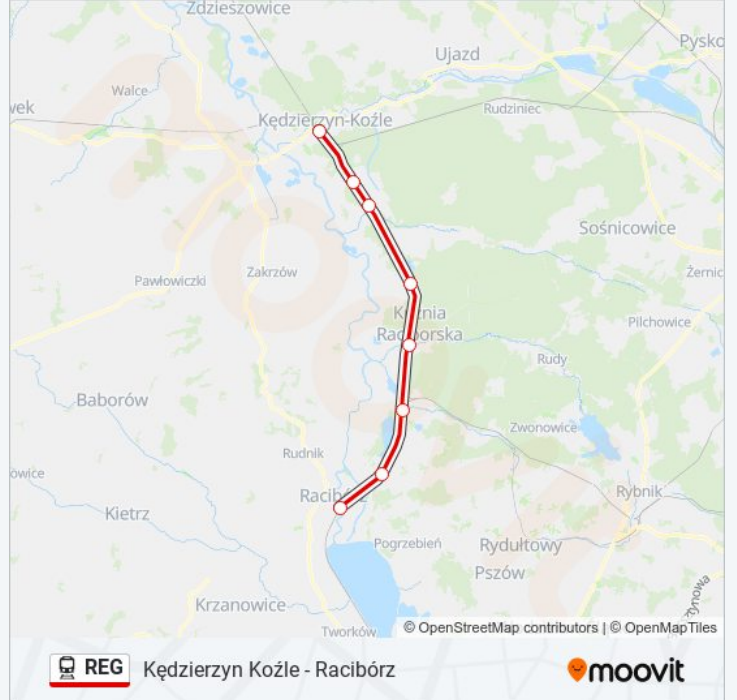

Kędzierzyn Koźle - Racibórz

Skorzystaj Z Aplikacji

Kolej REG, linia (Kędzierzyn Koźle - Racibórz), posiada jedną trasę. W dni robocze kursuje:

(1) Racibórz: 03:57 - 07:02

Skorzystaj z aplikacji Moovit, aby znaleźć najbliższy przystanek oraz czas przyjazdu najbliższego środka transportu dla: kolej REG.

Kierunek: Racibórz

8 przystanków

[WYŚWIETL ROZKŁAD JAZDY LINII](#)

Kędzierzyn Koźle

Kędzierzyn Koźle Azoty

Bierawa

Dziergowice

Kuźnia Raciborska

Nędza

Racibórz Markowice

Racibórz

Rozkład jazdy dla: kolej REG

Rozkład jazdy dla Racibórz

poniedziałek	03:57 - 07:02
wtorek	03:57 - 07:02
środa	03:57 - 07:02
czwartek	03:57 - 07:02
piątek	03:57 - 07:02
sobota	07:02
niedziela	07:02

Informacja o: kolej REG**Kierunek:** Racibórz**Przystanki:** 8**Długość trwania przejazdu:** 33 min**Podsumowanie linii:**

Rozkłady jazdy i mapy tras dla kolej REG są dostępne w wersji offline w formacie PDF na stronie moovitapp.com. Skorzystaj z Moovit App, aby sprawdzić czasy przyjazdu autobusów na żywo, rozkłady jazdy pociągu czy metra oraz wskazówki krok po kroku jak dojechać w Warszaw komunikacją zbiorową.