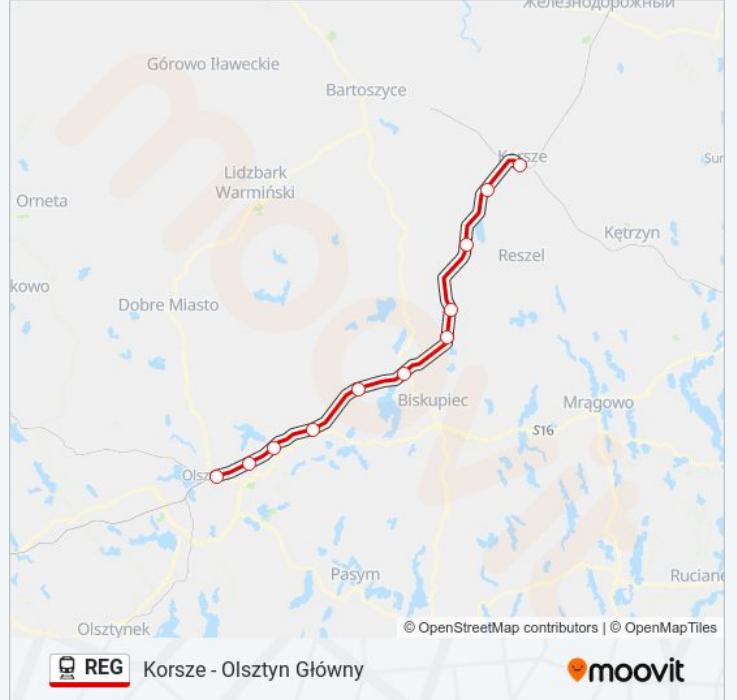

Kolej REG, linia (Korsze - Olsztyn Główny), posiada jedną trasę. W dni robocze kursuje:

(1) Olsztyn Główny: 04:18 - 05:37

Skorzystaj z aplikacji Moovit, aby znaleźć najbliższy przystanek oraz czas przyjazdu najbliższego środka transportu dla: kolej REG.

Kierunek: Olsztyn Główny

11 przystanków

[WYŚWIETL ROZKŁAD JAZDY LINII](#)

Korsze
Łankiejmy
Sątopy Samulewo
Kolno
Górowo
Czerwonka
Wipsowo
Barczewo
Łęgajny
Nikielkowo
Olsztyn Główny

Rozkład jazdy dla: kolej REG

Kierunek: Olsztyn Główny

Przystanki: 11

Długość trwania przejazdu: 63 min

Podsumowanie linii:

Rozkłady jazdy i mapy tras dla kolej REG są dostępne w wersji offline w formacie PDF na stronie moovitapp.com. Skorzystaj z Moovit App, aby sprawdzić czasy przyjazdu autobusów na żywo, rozkłady jazdy pociągu czy metra oraz wskazówki krok po kroku jak dojechać w Warszaw komunikacją zbiorową.