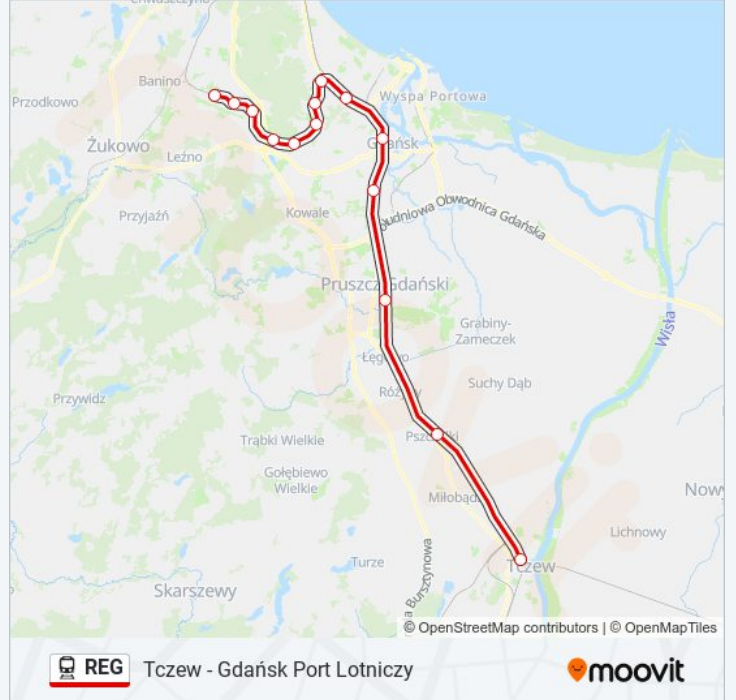

Tczew - Gdańsk Port Lotniczy

Skorzystaj Z Aplikacji

Kolej REG, linia (Tczew - Gdańsk Port Lotniczy), posiada jedną trasę. W dni robocze kursuje:

(1) Gdańsk Port Lotniczy: 06:53 - 15:45

Skorzystaj z aplikacji Moovit, aby znaleźć najbliższy przystanek oraz czas przyjazdu najbliższego środka transportu dla: kolej REG.

Kierunek: Gdańsk Port Lotniczy

14 przystanków

[WYŚWIETL ROZKŁAD JAZDY LINII](#)

Tczew
Pszczółki
Pruszcz Gdański
Gdańsk Orunia
Gdańsk Główny
Gdańsk Wrzeszcz
Gdańsk Strzyża
Gdańsk Niedźwiednik
Gdańsk Brętowo
Gdańsk Jasień
Gdańsk Kiełpinek
Gdańsk Matarnia
Gdańsk Firoga
Gdańsk Port Lotniczy

Informacja o: kolej REG**Kierunek:** Gdańsk Port Lotniczy**Przystanki:** 14**Długość trwania przejazdu:** 51 min**Podsumowanie linii:**

Rozkłady jazdy i mapy tras dla kolej REG są dostępne w wersji offline w formacie PDF na stronie moovitapp.com. Skorzystaj z Moovit App, aby sprawdzić czasy przyjazdu autobusów na żywo, rozkłady jazdy pociągu czy metra oraz wskazówki krok po kroku jak dojechać w Warszaw komunikacją zbiorową.