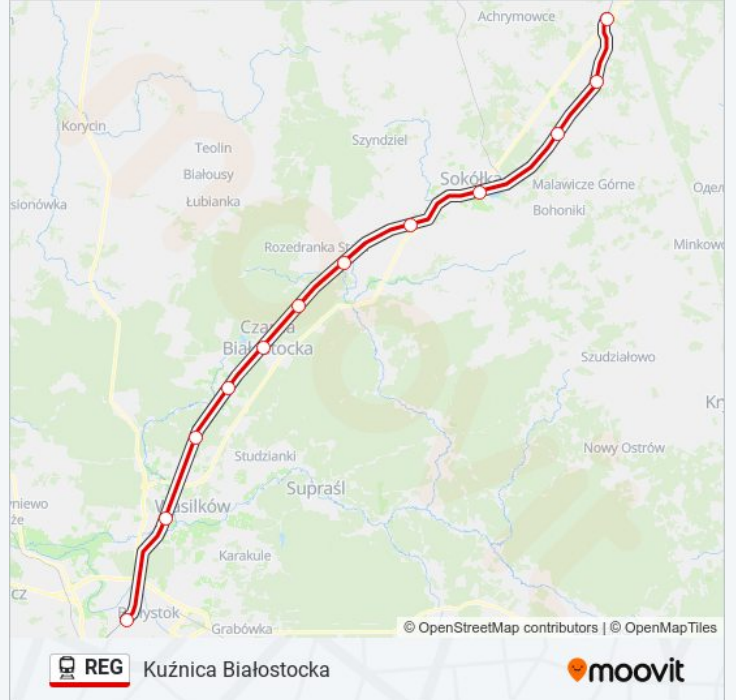

Rozkłady jazdy i mapy tras dla kolej REG są dostępne w wersji offline w formacie PDF na stronie moovitapp.com. Skorzystaj z Moovit App, aby sprawdzić czasy przyjazdu autobusów na żywo, rozkłady jazdy pociągu czy metra oraz wskazówki krok po kroku jak dojechać w Warszaw komunikacją zbiorową.

© 2024 Moovit - Wszelkie prawa zastrzeżone