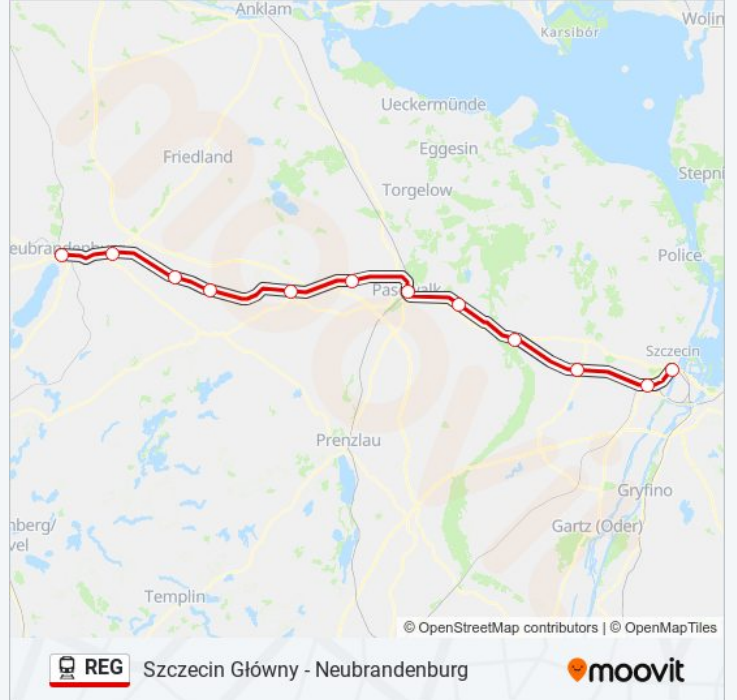

## Szczecin Główny - Neubrandenburg

Skorzystaj Z Aplikacji

Kolej REG, linia (Szczecin Główny - Neubrandenburg), posiada jedną trasę. W dni robocze kursuje:

(1) Neubrandenburg: 21:01

Skorzystaj z aplikacji Moovit, aby znaleźć najbliższy przystanek oraz czas przyjazdu najbliższego środka transportu dla: kolej REG.

**Kierunek: Neubrandenburg**

12 przystanków

[WYŚWIETL ROZKŁAD JAZDY LINII](#)

Szczecin Główny  
Szczecin Gumieńce  
Grambow  
Löcknitz  
Zerrenthin  
Pasewalk  
Blumenhagen  
Strasburg (Uckermark)  
Oertzenhof  
Neetzka  
Sponholz  
Neubrandenburg

**Rozkład jazdy dla: kolej REG**

Rozkład jazdy dla Neubrandenburg

poniedziałek	21:01
wtorek	21:01
środa	21:01
czwartek	21:01
piątek	21:01
sobota	21:01
niedziela	21:01

**Informacja o: kolej REG****Kierunek:** Neubrandenburg**Przystanki:** 12**Długość trwania przejazdu:** 85 min**Podsumowanie linii:**