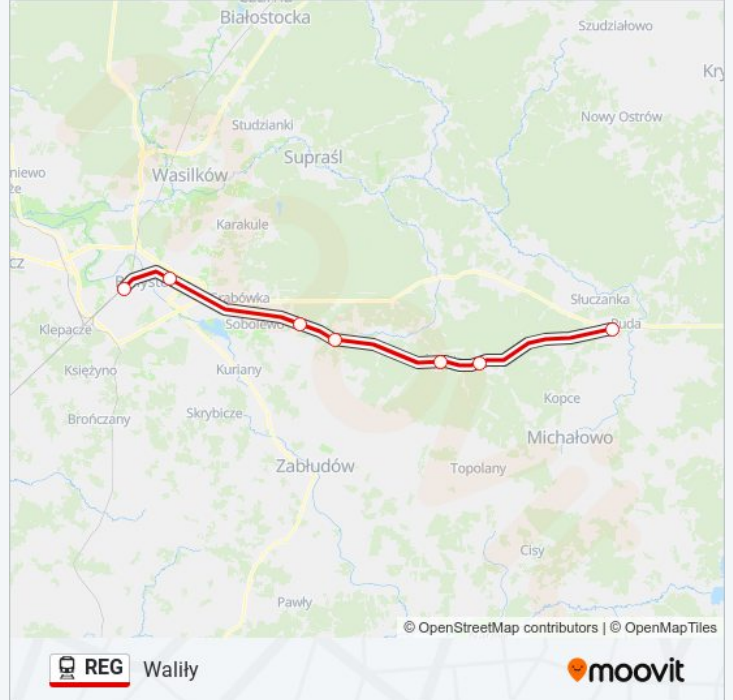

Waliły

Skorzystaj Z Aplikacji

Kolej REG, linia (Waliły), posiada jedną trasę. W dni robocze kursuje:

(1) Waliły: 09:22 - 16:05

Skorzystaj z aplikacji Moovit, aby znaleźć najbliższy przystanek oraz czas przyjazdu najbliższego środka transportu dla: kolej REG.

**Kierunek: Waliły**

7 przystanków

[WYŚWIETL ROZKŁAD JAZDY LINII](#)

Białystok

Białystok Fabryczny

Kuriany

Zajezerce

Żednia

Sokole Białostockie

Waliły

**Rozkład jazdy dla: kolej REG**

Rozkład jazdy dla Waliły

poniedziałek	Nieobsługiwane
wtorek	Nieobsługiwane
środa	Nieobsługiwane
czwartek	Nieobsługiwane
piątek	Nieobsługiwane
sobota	09:22 - 15:58
niedziela	09:22 - 16:05

**Informacja o: kolej REG****Kierunek:** Waliły**Przystanki:** 7**Długość trwania przejazdu:** 47 min**Podsumowanie linii:**

Rozkłady jazdy i mapy tras dla kolej REG są dostępne w wersji offline w formacie PDF na stronie moovitapp.com. Skorzystaj z Moovit App, aby sprawdzić czasy przyjazdu autobusów na żywo, rozkłady jazdy pociągu czy metra oraz wskazówki krok po kroku jak dojechać w Warszawę komunikacją zbiorową.