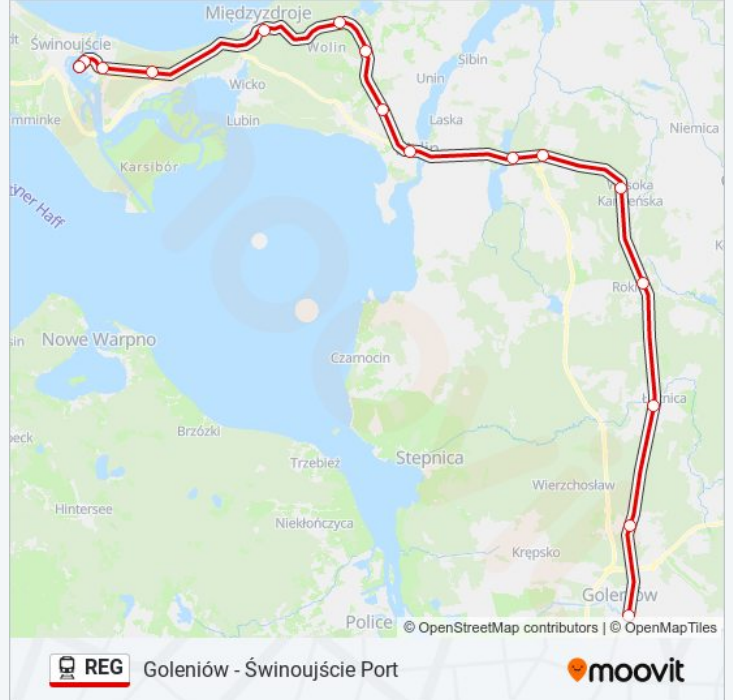

Rozkłady jazdy i mapy tras dla kolej REG są dostępne w wersji offline w formacie PDF na stronie moovitapp.com. Skorzystaj z Moovit App, aby sprawdzić czasy przyjazdu autobusów na żywo, rozkłady jazdy pociągu czy metra oraz wskazówki krok po kroku jak dojechać w Warszaw komunikacją zbiorową.

© 2024 Moovit - Wszelkie prawa zastrzeżone