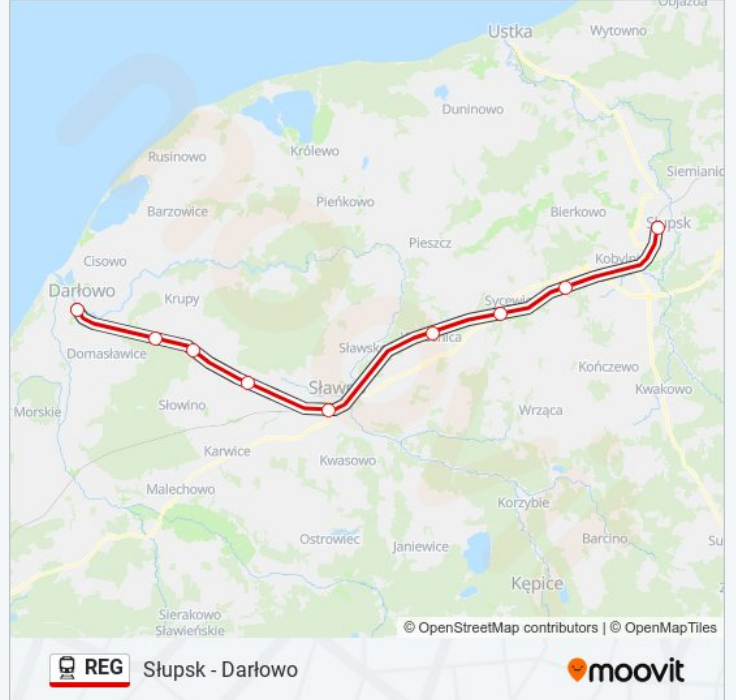

Słupsk - Darłowo

Skorzystaj Z Aplikacji

Kolej REG, linia (Słupsk - Darłowo), posiada jedną trasę. W dni robocze kursuje:

(1) Darłowo: 12:35 - 16:25

Skorzystaj z aplikacji Moovit, aby znaleźć najbliższy przystanek oraz czas przyjazdu najbliższego środka transportu dla: kolej REG.

Kierunek: Darłowo

9 przystanków

[WYŚWIETL ROZKŁAD JAZDY LINII](#)

Słupsk
Reblino
Sycevice
Wrześnica
Sławno
Boleszewo
Nowy Jarosław
Sińczyca
Darłowo

Rozkład jazdy dla: kolej REG

Rozkład jazdy dla Darłowo

poniedziałek	12:35 - 16:25
wtorek	12:35 - 16:25
środa	12:35 - 16:25
czwartek	12:35 - 16:25
piątek	12:35 - 16:25
sobota	08:47 - 12:35
niedziela	08:47 - 16:25

Informacja o: kolej REG**Kierunek:** Darłowo**Przystanki:** 9**Długość trwania przejazdu:** 52 min**Podsumowanie linii:**

Rozkłady jazdy i mapy tras dla kolej REG są dostępne w wersji offline w formacie PDF na stronie moovitapp.com. Skorzystaj z Moovit App, aby sprawdzić czasy przyjazdu autobusów na żywo, rozkłady jazdy pociągu czy metra oraz wskazówki krok po kroku jak dojechać w Warszaw komunikacją zbiorową.