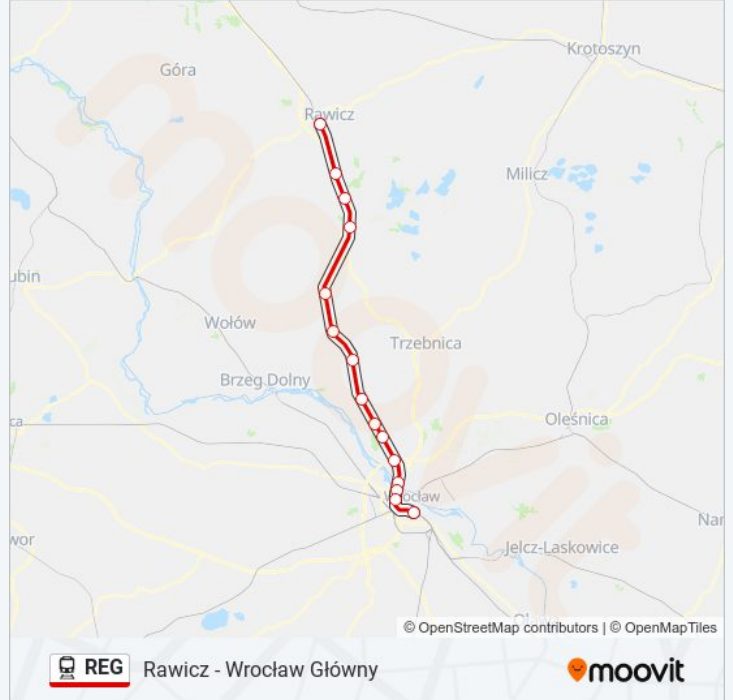

Rozkłady jazdy i mapy tras dla kolej REG są dostępne w wersji offline w formacie PDF na stronie moovitapp.com. Skorzystaj z Moovit App, aby sprawdzić czasy przyjazdu autobusów na żywo, rozkłady jazdy pociągu czy metra oraz wskazówki krok po kroku jak dojechać w Warszaw komunikacją zbiorową.

© 2024 Moovit - Wszelkie prawa zastrzeżone