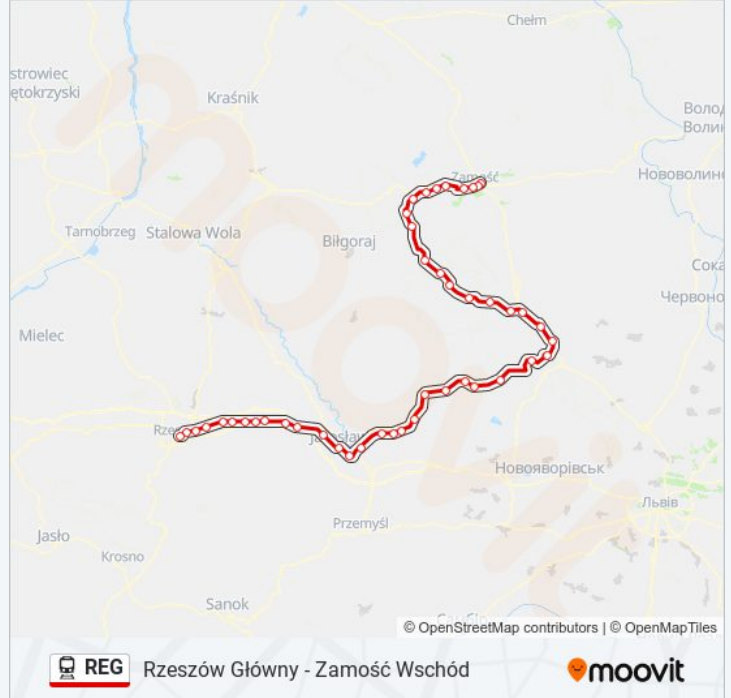

Basznia Dolna

Basznia

Horyniec Zdrój

Werchrata

Siedliska Tomaszowskie

Hrebenne

Lubycza Królewska

Bełżec

Bełżec Drugi

Maziły

Susiec

Nowiny

Długi Kąt

Józefów Roztoczański

Zwierzyniec

Żurawnica

Szczebrzeszyn

Klemensów

Wólka Niedzieliska

Zawada

Mokre

Zamość

Zamość Starówka

Zamość Wschód

Rozkłady jazdy i mapy tras dla kolej REG są dostępne w wersji offline w formacie PDF na stronie moovitapp.com. Skorzystaj z [Moovit App](https://moovitapp.com), aby sprawdzić czasy przyjazdu autobusów na żywo, rozkłady jazdy pociągu czy metra oraz wskazówki krok po kroku jak dojechać w Warszawie komunikacją zbiorową.

[O Moovit](#) • [Rozwiązania MaaS](#) • [Obsługiwane państwa](#) • [Społeczność Moovit](#)

© 2024 Moovit - Wszelkie prawa zastrzeżone

Sprawdź przyjazdy pojazdów w czasie rzeczywistym