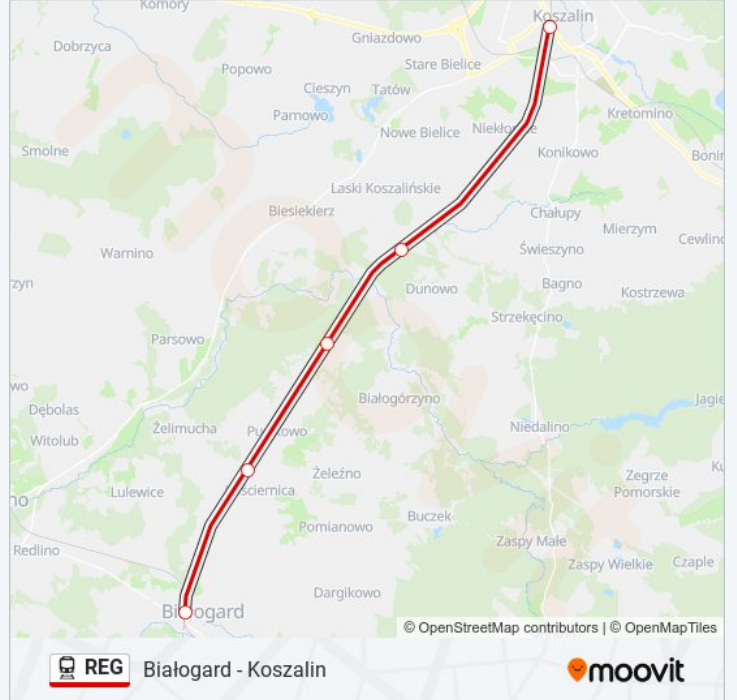

Białogard - Koszalin

Skorzystaj Z Aplikacji

Kolej REG, linia (Białogard - Koszalin), posiada jedną trasę. W dni robocze kursuje:

(1) Koszalin: 06:23

Skorzystaj z aplikacji Moovit, aby znaleźć najbliższy przystanek oraz czas przyjazdu najbliższego środka transportu dla: kolej REG.

Kierunek: Koszalin

5 przystanków

[WYŚWIETL ROZKŁAD JAZDY LINII](#)

Białogard

Kościernica

Nosówko

Dunowo

Koszalin

Rozkład jazdy dla: kolej REG

Rozkład jazdy dla Koszalin

poniedziałek	Nieobsługiwane
wtorek	Nieobsługiwane
środa	Nieobsługiwane
czwartek	Nieobsługiwane
piątek	Nieobsługiwane
sobota	07:17
niedziela	06:23

Informacja o: kolej REG**Kierunek:** Koszalin**Przystanki:** 5**Długość trwania przejazdu:** 21 min**Podsumowanie linii:**