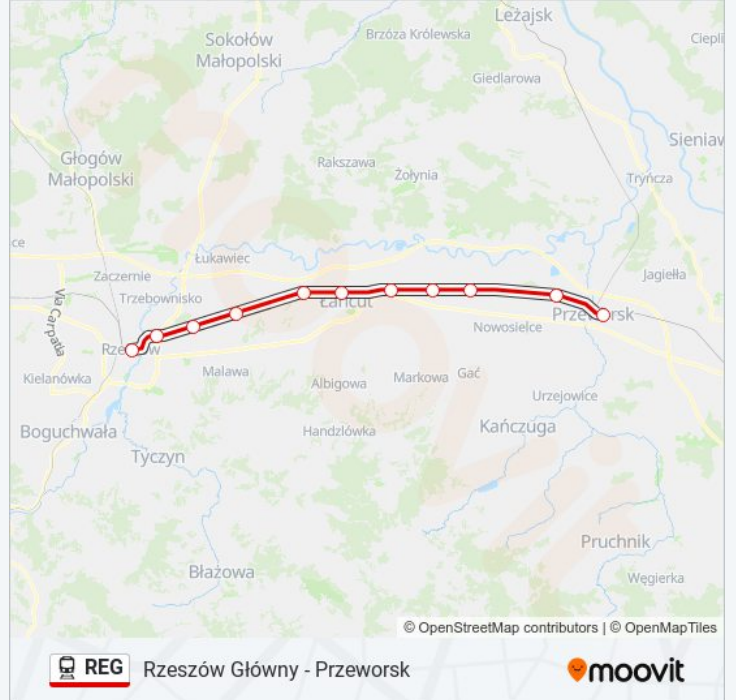

Rozkłady jazdy i mapy tras dla kolej REG są dostępne w wersji offline w formacie PDF na stronie moovitapp.com. Skorzystaj z Moovit App, aby sprawdzić czasy przyjazdu autobusów na żywo, rozkłady jazdy pociągu czy metra oraz wskazówki krok po kroku jak dojechać w Warszaw komunikacją zbiorową.

© 2024 Moovit - Wszelkie prawa zastrzeżone