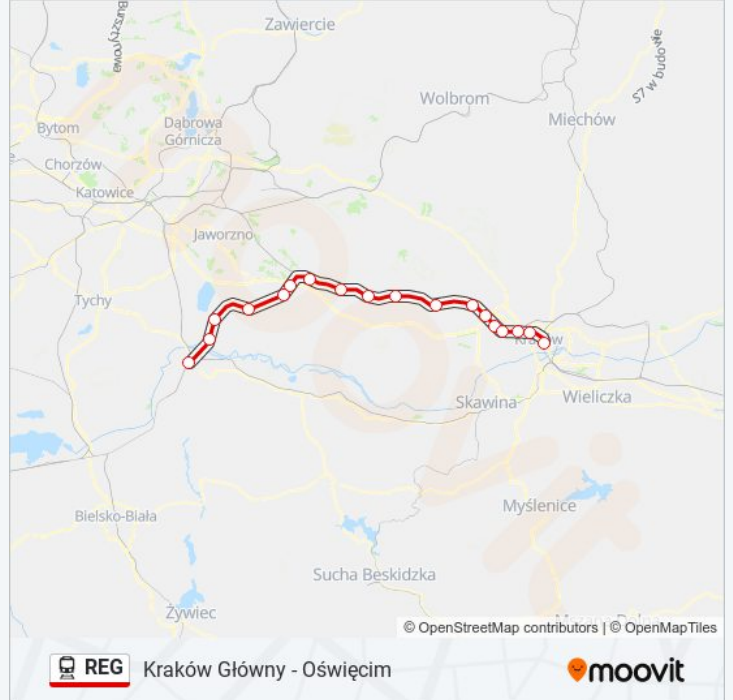

Rozkłady jazdy i mapy tras dla kolej REG są dostępne w wersji offline w formacie PDF na stronie moovitapp.com. Skorzystaj z Moovit App, aby sprawdzić czasy przyjazdu autobusów na żywo, rozkłady jazdy pociągu czy metra oraz wskazówki krok po kroku jak dojechać w Warszaw komunikacją zbiorową.

© 2024 Moovit - Wszelkie prawa zastrzeżone