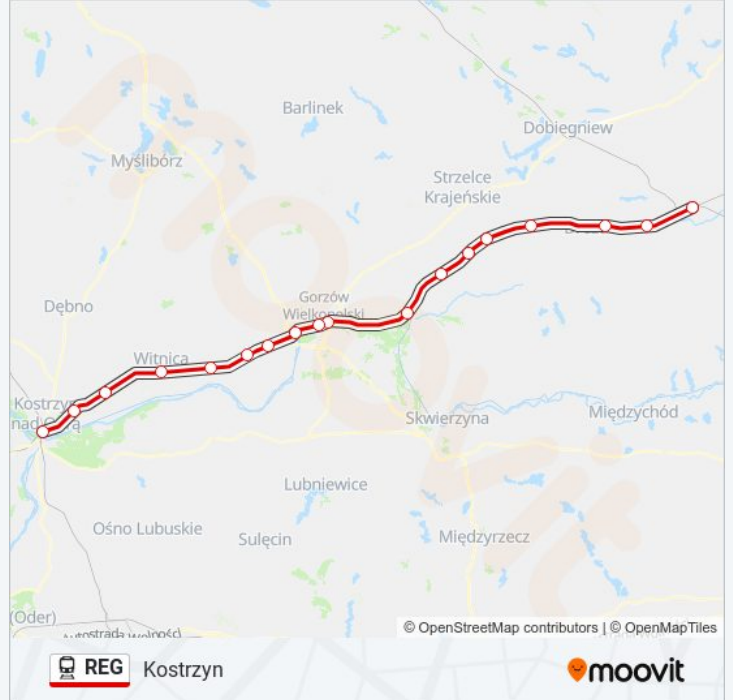

Kolej REG, linia (Kostrzyn), posiada jedną trasę. W dni robocze kursuje:

(1) Kostrzyn: 05:20 - 20:08

Skorzystaj z aplikacji Moovit, aby znaleźć najbliższy przystanek oraz czas przyjazdu najbliższego środka transportu dla: kolej REG.

### Kierunek: Kostrzyn

18 przystanków

[WYŚWIETL ROZKŁAD JAZDY LINII](#)

Krzyż  
Stare Bielice  
Nowe Drezdenko  
Stare Kurowo  
Strzelce Krajeńskie Wschód  
Sarbiewo  
Górki Noteckie  
Santok  
Gorzów Wielkopolski Wschodni  
Gorzów Wielkopolski  
Gorzów Wielkopolski Wieprzyce  
Łupowo  
Bogdaniec  
Nowiny Wielkie  
Witnica  
Kamień Mały  
Dąbroszyn  
Kostrzyn

### Informacja o: kolej REG

**Kierunek:** Kostrzyn

**Przystanki:** 18

**Długość trwania przejazdu:** 93 min

**Podsumowanie linii:**

Rozkłady jazdy i mapy tras dla kolej REG są dostępne w wersji offline w formacie PDF na stronie moovitapp.com. Skorzystaj z Moovit App, aby sprawdzić czasy przyjazdu autobusów na żywo, rozkłady jazdy pociągu czy metra oraz wskazówki krok po kroku jak dojechać w Warszaw komunikacją zbiorową.