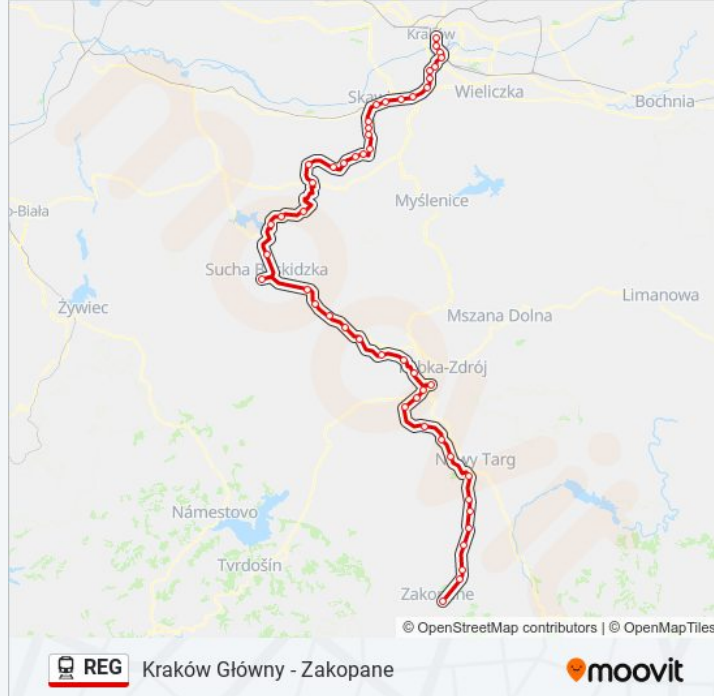

Kalwaria Zebrzydowska Lanckorona

Stronie

Stryszów

Dąbrówka Jezioro Mucharskie

Zembrzyce

Sucha Beskidzka

Maków Podhalański

Juszczyn

Kojszówka

Osielec

Bystra Podhalańska

Jordanów

Skawa

Skawa Środkowa

Chabówka

Chabówka Stadion

Rokiciny Podhalańskie

Raba Wyżna

Sieniawa

Pyzówka

Lasek

Nowy Targ

Szaflary

Szaflary Wieś

Bańska Niżna

Biały Dunajec

Poronin

Poronin Misiagi

Zakopane

Rozkłady jazdy i mapy tras dla kolej REG są dostępne w wersji offline w formacie PDF na stronie moovitapp.com. Skorzystaj z Moovit App, aby sprawdzić czasy przyjazdu autobusów na żywo, rozkłady jazdy pociągu czy metra oraz wskazówki krok po kroku jak dojechać w Warszawie komunikacją zbiorową.