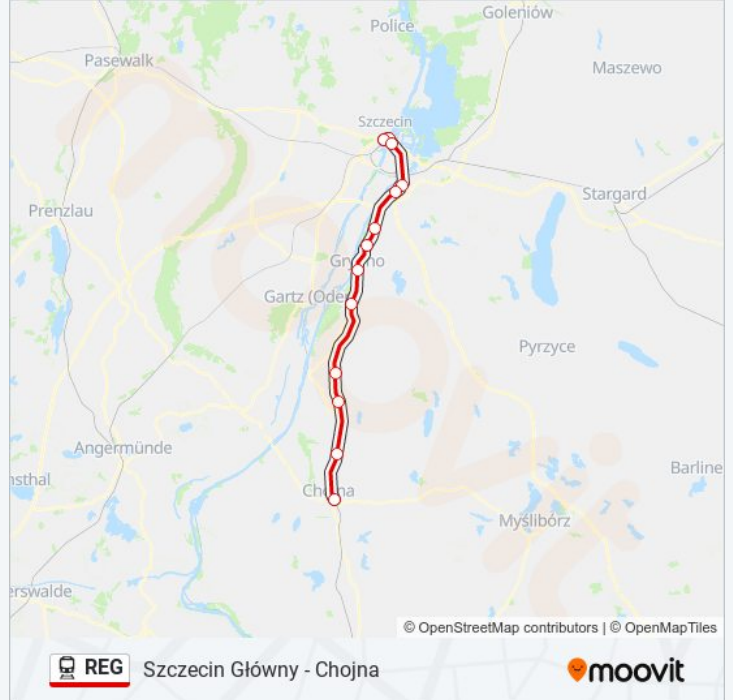

Rozkłady jazdy i mapy tras dla kolej REG są dostępne w wersji offline w formacie PDF na stronie moovitapp.com. Skorzystaj z Moovit App, aby sprawdzić czasy przyjazdu autobusów na żywo, rozkłady jazdy pociągu czy metra oraz wskazówki krok po kroku jak dojechać w Warszaw komunikacją zbiorową.

© 2024 Moovit - Wszelkie prawa zastrzeżone