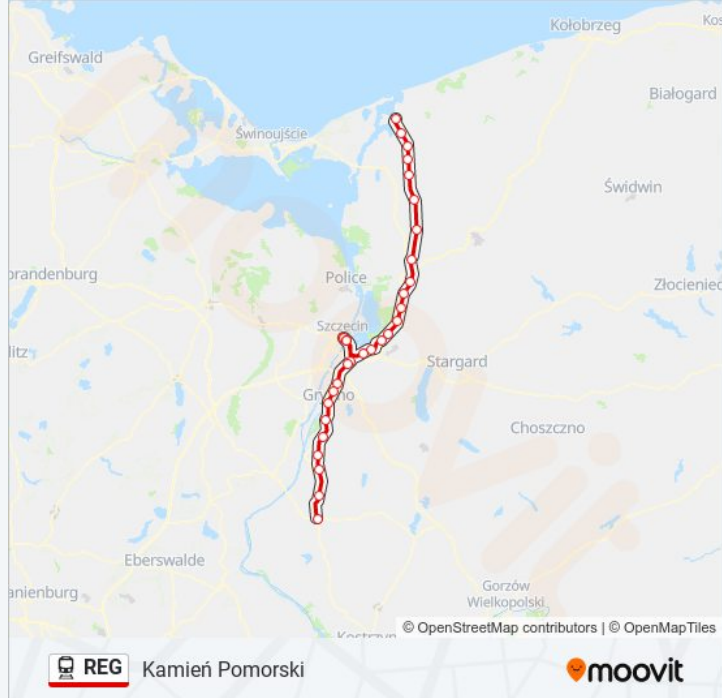

Rurka

Goleniów Park Przemysłowy

Goleniów

Białuń

Łoźnica

Rokita

Wysoka Kamieńska

Stawno

Górki Pomorskie

Jarszewo

Kamień Pomorski

Rozkłady jazdy i mapy tras dla kolej REG są dostępne w wersji offline w formacie PDF na stronie moovitapp.com. Skorzystaj z Moovit App, aby sprawdzić czasy przyjazdu autobusów na żywo, rozkłady jazdy pociągu czy metra oraz wskazówki krok po kroku jak dojechać w Warszaw komunikacją zbiorową.

© 2024 Moovit - Wszelkie prawa zastrzeżone