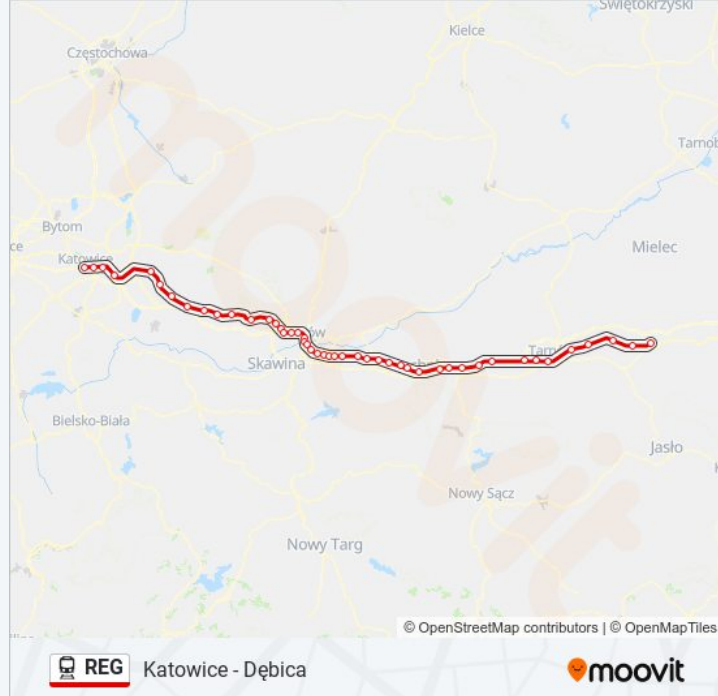

Kolej REG, linia (Katowice - Dębica), posiada jedną trasę. W dni robocze kursuje:

(1) Dębica: 05:56

Skorzystaj z aplikacji Moovit, aby znaleźć najbliższy przystanek oraz czas przyjazdu najbliższego środka transportu dla: kolej REG.

Kierunek: Dębica

47 przystanków

[WYŚWIETL ROZKŁAD JAZDY LINII](#)

Katowice
Katowice Zawodzie
Katowice Szopienice Południowe
Mysłowice
Jaworzno Szczakowa
Jaworzno Ciężkowice
Balin
Trzebinia
Dulowa
Wola Filipowska
Krzeszowice
Rudawa
Zabierzów
Zabierzów Rząska
Kraków Mydlniki Wapiennik
Kraków Mydlniki
Kraków Bronowice
Kraków Łobzów
Kraków Główny
Kraków Grzegórzki
Kraków Zabłocie

Rozkład jazdy dla: kolej REG

Rozkład jazdy dla Dębica

poniedziałek	05:56
wtorek	05:56
środa	05:56
czwartek	05:56
piątek	05:56
sobota	05:56
niedziela	05:56

Informacja o: kolej REG

Kierunek: Dębica

Przystanki: 47

Długość trwania przejazdu: 188 min

Podsumowanie linii:

Kraków Płaszów
Kraków Prokocim
Kraków Bieżanów
Kraków Złocień
Kokotów
Węgrzce Wielkie
Podłęże
Staniątki
Szarów
Kłaj
Stanisławice
Cikowice
Bochnia
Rzezawa
Jasień Brzeski
Brzesko Okocim
Sterkowiec
Biadoliny
Bogumiłowice
Tarnów Mościce
Tarnów
Wola Rzędzińska
Wałki
Czarna Tarnowska
Grabiny
Dębica