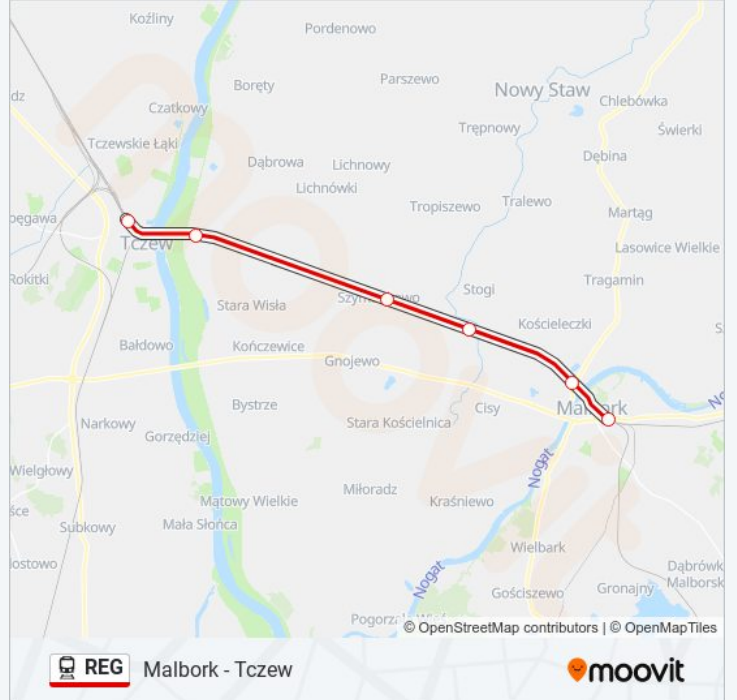

Malbork - Tczew

Skorzystaj Z Aplikacji

Kolej REG, linia (Malbork - Tczew), posiada jedną trasę. W dni robocze kursuje:

(1) Tczew: 12:46

Skorzystaj z aplikacji Moovit, aby znaleźć najbliższy przystanek oraz czas przyjazdu najbliższego środka transportu dla: kolej REG.

Kierunek: Tczew

6 przystanków

[WYŚWIETL ROZKŁAD JAZDY LINII](#)

Malbork

Malbork Kałdowo

Stogi Malborskie

Szymankowo

Lisewo

Tczew

Rozkład jazdy dla: kolej REG

Rozkład jazdy dla Tczew

poniedziałek	12:46
wtorek	12:46
środa	12:46
czwartek	12:46
piątek	12:46
sobota	12:46 - 19:11
niedziela	12:46 - 19:11

Informacja o: kolej REG**Kierunek:** Tczew**Przystanki:** 6**Długość trwania przejazdu:** 19 min**Podsumowanie linii:**