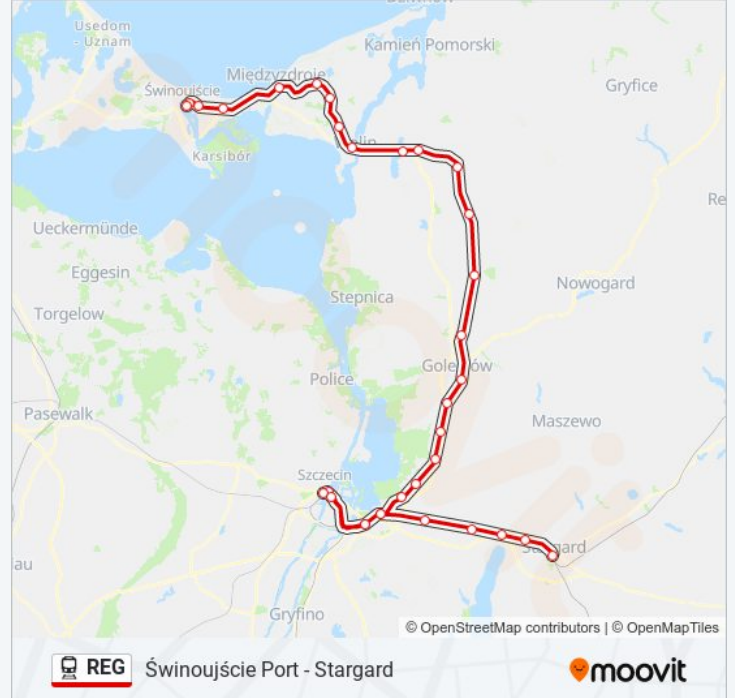

## Świnoujście Port - Stargard

Skorzystaj Z Aplikacji

Kolej REG, linia (Świnoujście Port - Stargard), posiada jedną trasę. W dni robocze kursuje:

(1) Stargard: 04:00

Skorzystaj z aplikacji Moovit, aby znaleźć najbliższy przystanek oraz czas przyjazdu najbliższego środka transportu dla: kolej REG.

**Kierunek: Stargard**

35 przystanków

[WYŚWIETL ROZKŁAD JAZDY LINII](#)

Świnoujście Port  
Świnoujście  
Świnoujście Warszów  
Świnoujście Przytór  
Międzyzdroje  
Warnowo  
Ładzin  
Mokrzyca Wielka  
Wolin  
Troszyn  
Parłówko  
Wysoka Kamieńska  
Rokita  
Łoźnica  
Białuń  
Goleniów  
Goleniów Park Przemysłowy  
Rurka  
Kliniska  
Szczecin Załom  
Szczecin Trebusz

Szczecin Dąbie

Szczecin Zdunowo

Reptowo

Miedwiecko

Grzędzice

Stargard

Rozkłady jazdy i mapy tras dla kolej REG są dostępne w wersji offline w formacie PDF na stronie moovitapp.com. Skorzystaj z Moovit App, aby sprawdzić czasy przyjazdu autobusów na żywo, rozkłady jazdy pociągu czy metra oraz wskazówki krok po kroku jak dojechać w Warszawie komunikacją zbiorową.