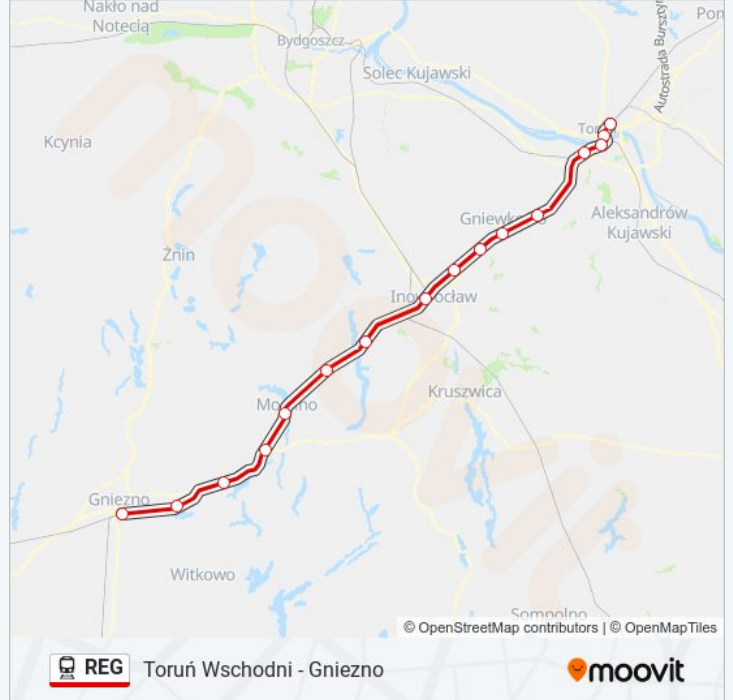

## Toruń Wschodni - Gniezno

Skorzystaj Z Aplikacji

Kolej REG, linia (Toruń Wschodni - Gniezno), posiada jedną trasę. W dni robocze kursuje:

(1) Gniezno: 04:52

Skorzystaj z aplikacji Moovit, aby znaleźć najbliższy przystanek oraz czas przyjazdu najbliższego środka transportu dla: kolej REG.

**Kierunek: Gniezno**

16 przystanków

[WYŚWIETL ROZKŁAD JAZDY LINII](#)

Toruń Wschodni

Toruń Miasto

Toruń Główny

Toruń Kluczyki

Suchatówka

Gniewkowo

Wierzchosławice

Więclawice

Inowrocław

Janikowo

Kołodziejewo

Mogilno

Wydartowo

**Informacja o: kolej REG****Kierunek:** Gniezno**Przystanki:** 16**Długość trwania przejazdu:** 93 min**Podsumowanie linii:**

Rozkłady jazdy i mapy tras dla kolej REG są dostępne w wersji offline w formacie PDF na stronie [moovitapp.com](https://moovitapp.com). Skorzystaj z Moovit App, aby sprawdzić czasy przyjazdu autobusów na żywo, rozkłady jazdy pociągu czy metra oraz wskazówki krok po kroku jak dojechać w Warszaw komunikacją zbiorową.