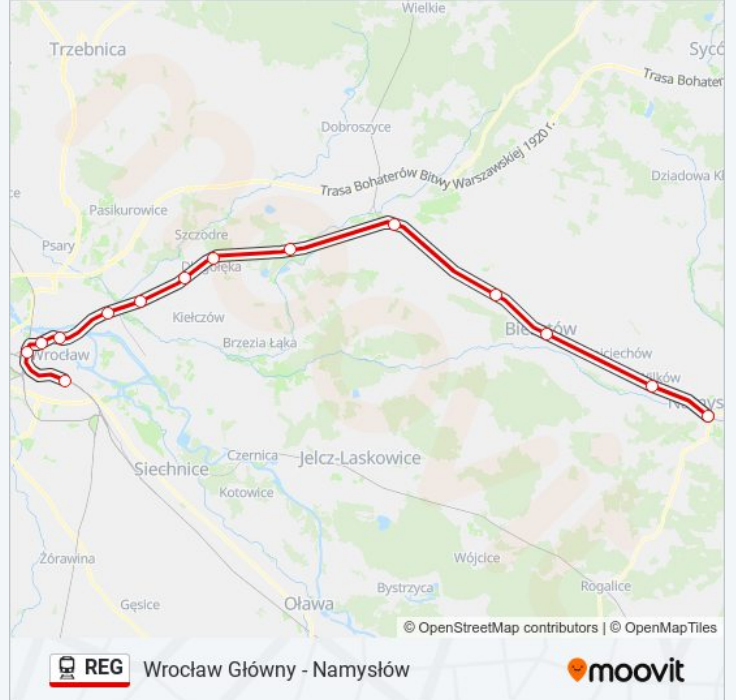

Rozkłady jazdy i mapy tras dla kolej REG są dostępne w wersji offline w formacie PDF na stronie moovitapp.com. Skorzystaj z Moovit App, aby sprawdzić czasy przyjazdu autobusów na żywo, rozkłady jazdy pociągu czy metra oraz wskazówki krok po kroku jak dojechać w Warszaw komunikacją zbiorową.

© 2024 Moovit - Wszelkie prawa zastrzeżone