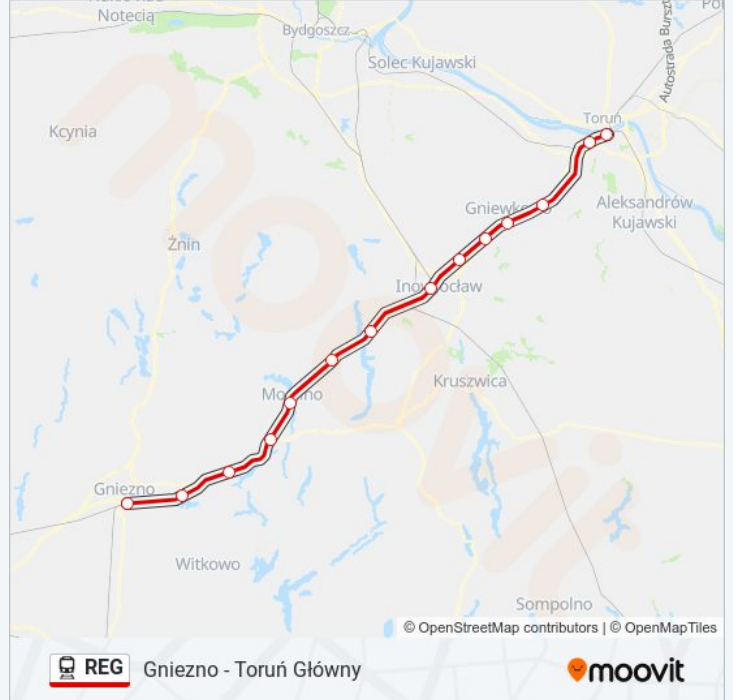

Rozkłady jazdy i mapy tras dla kolej REG są dostępne w wersji offline w formacie PDF na stronie moovitapp.com. Skorzystaj z Moovit App, aby sprawdzić czasy przyjazdu autobusów na żywo, rozkłady jazdy pociągu czy metra oraz wskazówki krok po kroku jak dojechać w Warszaw komunikacją zbiorową.

© 2024 Moovit - Wszelkie prawa zastrzeżone