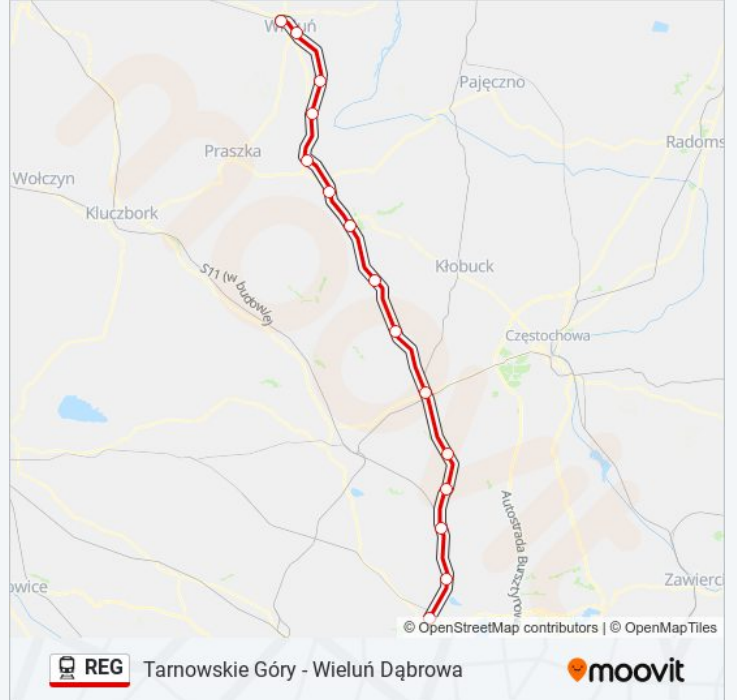

Tarnowskie Góry - Wieluń Dąbrowa

Skorzystaj Z Aplikacji

Kolej REG, linia (Tarnowskie Góry - Wieluń Dąbrowa), posiada jedną trasę. W dni robocze kursuje:

(1) Wieluń Dąbrowa: 06:40 - 18:42

Skorzystaj z aplikacji Moovit, aby znaleźć najbliższy przystanek oraz czas przyjazdu najbliższego środka transportu dla: kolej REG.

Kierunek: Wieluń Dąbrowa

15 przystanków

[WYŚWIETL ROZKŁAD JAZDY LINII](#)

Tarnowskie Góry
Miasteczko Śląskie
Kalety
Strzebiń
Boronów
Herby Nowe
Kuleje
Panki
Krzepice
Jaworzno Koło Wielunia
Janinów
Dzietrzniki
Pątnów Wieluński
Wieluń
Wieluń Dąbrowa

Rozkład jazdy dla: kolej REG

Rozkład jazdy dla Wieluń Dąbrowa

poniedziałek	06:40 - 18:42
wtorek	06:40 - 18:42
środa	06:40 - 18:42
czwartek	06:40 - 18:42
piątek	06:40 - 18:42
sobota	06:40 - 18:42
niedziela	06:40 - 18:42

Informacja o: kolej REG**Kierunek:** Wieluń Dąbrowa**Przystanki:** 15**Długość trwania przejazdu:** 93 min**Podsumowanie linii:**

Rozkłady jazdy i mapy tras dla kolej REG są dostępne w wersji offline w formacie PDF na stronie moovitapp.com. Skorzystaj z Moovit App, aby sprawdzić czasy przyjazdu autobusów na żywo, rozkłady jazdy pociągu czy metra oraz wskazówki krok po kroku jak dojechać w Warszaw komunikacją zbiorową.