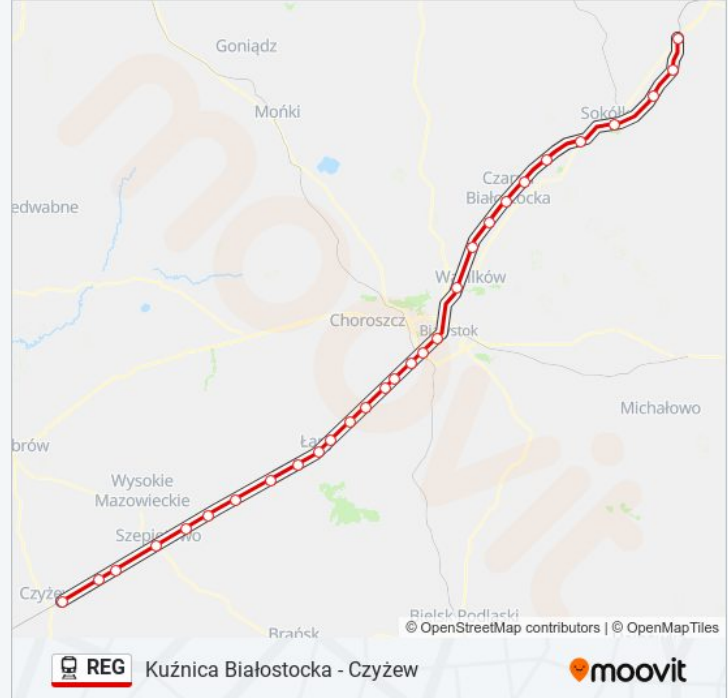

## Kuźnica Białostocka - Czyżew

Skorzystaj Z Aplikacji

Kolej REG, linia (Kuźnica Białostocka - Czyżew), posiada jedną trasę. W dni robocze kursuje:

(1) Czyżew: 05:07

Skorzystaj z aplikacji Moovit, aby znaleźć najbliższy przystanek oraz czas przyjazdu najbliższego środka transportu dla: kolej REG.

**Kierunek: Czyżew**

29 przystanków

[WYŚWIETL ROZKŁAD JAZDY LINII](#)

Kuźnica Białostocka  
Czuprynowo  
Kundzin  
Sokółka  
Geniusze  
Rozedranka  
Machnacz  
Czarna Białostocka  
Wólka Ratowiecka  
Czarny Blok  
Wasilków  
Białystok  
Białystok Zielone Wzgórza  
Klepacze  
Niewodnica  
Trypucie  
Baciuty  
Bojary  
Uhowo  
Łapy  
Łapy Osse

**Rozkład jazdy dla: kolej REG**

Rozkład jazdy dla Czyżew

poniedziałek	05:07
wtorek	05:07
środa	05:07
czwartek	05:07
piątek	05:07
sobota	05:07
niedziela	Nieobsługiwane

**Informacja o: kolej REG****Kierunek:** Czyżew**Przystanki:** 29**Długość trwania przejazdu:** 119 min**Podsumowanie linii:**

Zdrody Nowe

Racibory

Jabłoń Kościelna

Szymbory

Szepietowo

Dąbrowa Łazy

Kity

Czyżew