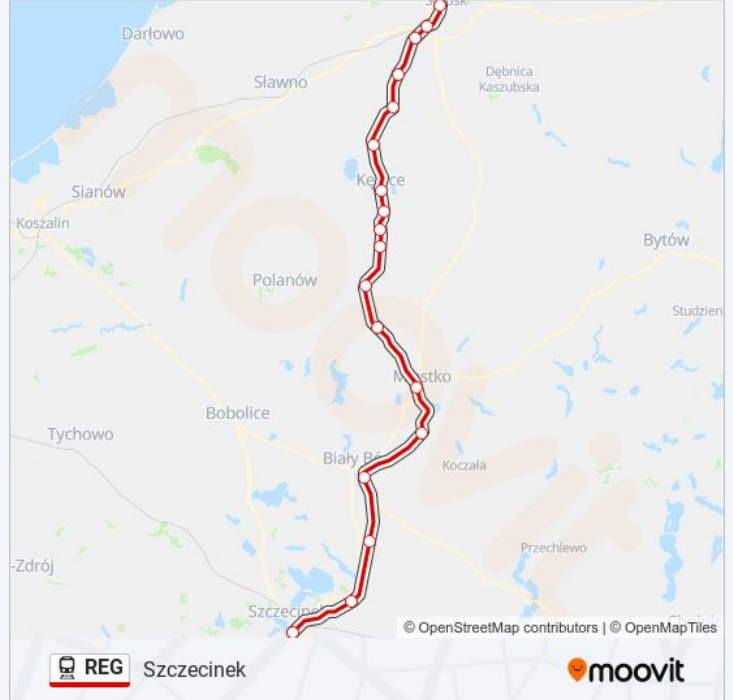

Kolej REG, linia (Szczecinek), posiada jedną trasę. W dni robocze kursuje:

(1) Szczecinek: 07:50 - 11:45

Skorzystaj z aplikacji Moovit, aby znaleźć najbliższy przystanek oraz czas przyjazdu najbliższego środka transportu dla: kolej REG.

Kierunek: Szczecinek

18 przystanków

[WYŚWIETL ROZKŁAD JAZDY LINII](#)

Słupsk
Kobylnica Słupska
Widzino
Słonowice
Wrząca Pomorska
Korzybie
Kępice
Kępka
Biesowice
Ciecholub
Przytocko
Kawcze
Miastko
Słosinko
Biały Bór
Drzonowo
Gwda Mała
Szczecinek

Informacja o: kolej REG

Kierunek: Szczecinek

Przystanki: 18

Długość trwania przejazdu: 100 min

Podsumowanie linii:

Rozkłady jazdy i mapy tras dla kolej REG są dostępne w wersji offline w formacie PDF na stronie moovitapp.com. Skorzystaj z Moovit App, aby sprawdzić czasy przyjazdu autobusów na żywo, rozkłady jazdy pociągu czy metra oraz wskazówki krok po kroku jak dojechać w Warszaw komunikacją zbiorową.