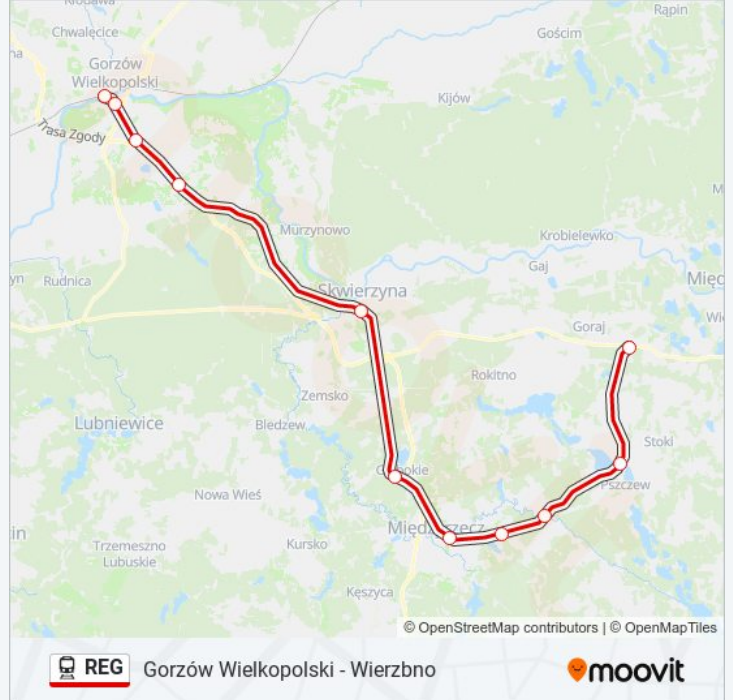

## Gorzów Wielkopolski - Wierzbno

Skorzystaj Z Aplikacji

Kolej REG, linia (Gorzów Wielkopolski - Wierzbno), posiada jedną trasę. W dni robocze kursuje:

(1) Wierzbno: 08:20

Skorzystaj z aplikacji Moovit, aby znaleźć najbliższy przystanek oraz czas przyjazdu najbliższego środka transportu dla: kolej REG.

**Kierunek: Wierzbno**

11 przystanków

[WYŚWIETL ROZKŁAD JAZDY LINII](#)

Gorzów Wielkopolski  
Gorzów Wielkopolski Zamoście  
Gorzów Wielkopolski Zieleniec  
Deszczno  
Skwierzyna  
Głębokie Międzyrzeckie  
Międzyrzecz  
Bobowicko  
Policko  
Pszczew  
Wierzbno

**Informacja o: kolej REG****Kierunek:** Wierzbno**Przystanki:** 11**Długość trwania przejazdu:** 79 min**Podsumowanie linii:**

Rozkłady jazdy i mapy tras dla kolej REG są dostępne w wersji offline w formacie PDF na stronie moovitapp.com. Skorzystaj z Moovit App, aby sprawdzić czasy przyjazdu autobusów na żywo, rozkłady jazdy pociągu czy metra oraz wskazówki krok po kroku jak dojechać w Warszaw komunikacją zbiorową.