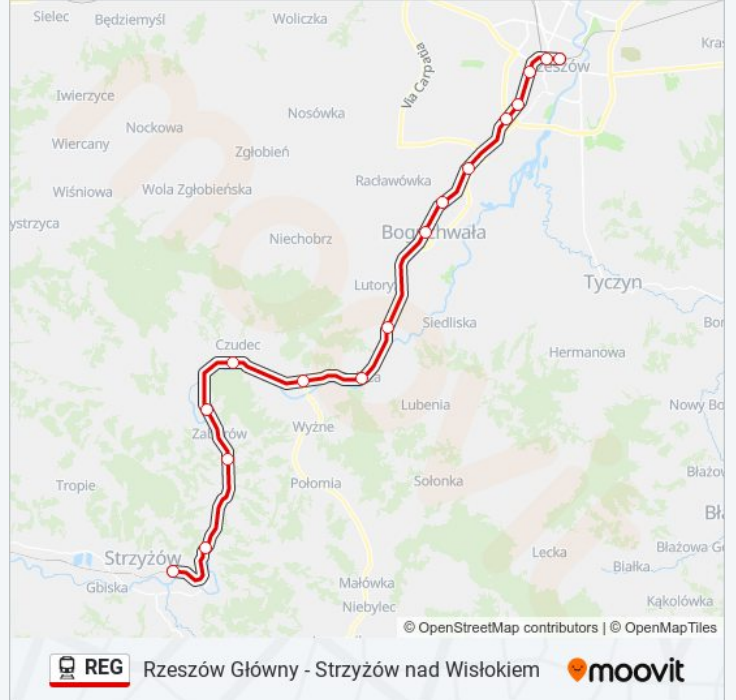

Rozkłady jazdy i mapy tras dla kolej REG są dostępne w wersji offline w formacie PDF na stronie moovitapp.com. Skorzystaj z Moovit App, aby sprawdzić czasy przyjazdu autobusów na żywo, rozkłady jazdy pociągu czy metra oraz wskazówki krok po kroku jak dojechać w Warszaw komunikacją zbiorową.

© 2024 Moovit - Wszelkie prawa zastrzeżone