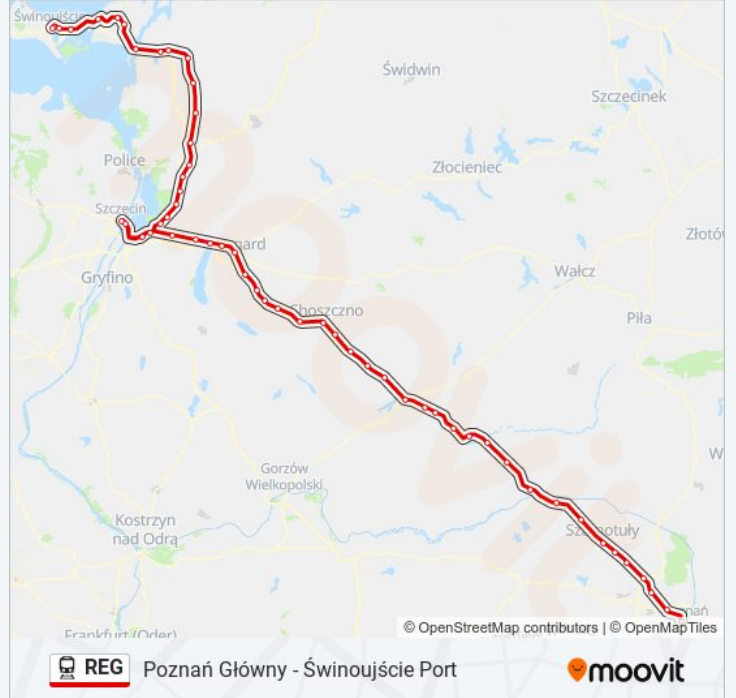

Choszczno
Ziemomyśl
Dolice
Morzyca
Kolin
Witkowo Pyrzyckie
Stargard
Grzędzice
Miedwiecko
Reptowo
Szczecin Zdunowo
Szczecin Dąbie
Szczecin Zdroje
Szczecin Port Centralny
Szczecin Główny
Szczecin Zdroje
Szczecin Dąbie
Szczecin Załom
Kliniska
Goleniów
Białuń
Łoźnica
Rokita
Wysoka Kamieńska
Parłówko
Troszyn
Wolin
Ładzin
Warnowo
Międzyzdroje
Świnoujście Przytór
Świnoujście Warszów
Świnoujście