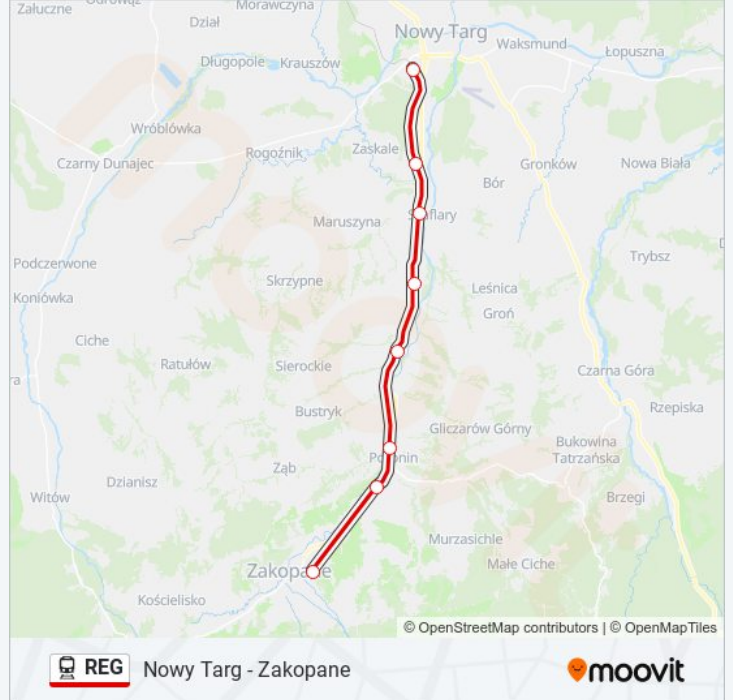

Kolej REG, linia (Nowy Targ - Zakopane), posiada jedną trasę. W dni robocze kursuje:

(1) Zakopane: 05:00 - 21:42

Skorzystaj z aplikacji Moovit, aby znaleźć najbliższy przystanek oraz czas przyjazdu najbliższego środka transportu dla: kolej REG.

**Kierunek: Zakopane**

8 przystanków

[WYŚWIETL ROZKŁAD JAZDY LINII](#)

Nowy Targ

Szaflary

Szaflary Wieś

Bańska Niżna

Biały Dunajec

Poronin

Poronin Misiagi

Zakopane

**Rozkład jazdy dla: kolej REG**

Rozkład jazdy dla Zakopane

poniedziałek	05:00 - 21:42
wtorek	05:00 - 21:42
środa	05:00 - 21:42
czwartek	05:00 - 21:42
piątek	05:00 - 21:42
sobota	05:00 - 21:42
niedziela	05:00 - 21:42

**Informacja o: kolej REG**

**Kierunek:** Zakopane

**Przystanki:** 8

**Długość trwania przejazdu:** 25 min

**Podsumowanie linii:**

Rozkłady jazdy i mapy tras dla kolej REG są dostępne w wersji offline w formacie PDF na stronie [moovitapp.com](https://moovitapp.com). Skorzystaj z [Moovit App](#), aby sprawdzić czasy przyjazdu autobusów na żywo, rozkłady jazdy pociągu czy metra oraz wskazówki krok po kroku jak dojechać w Warszawie komunikacją zbiorową.