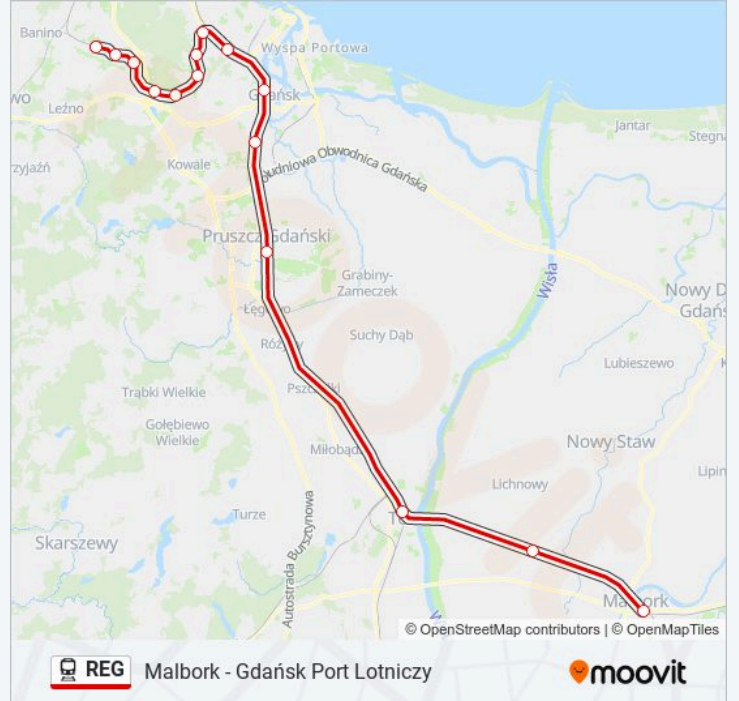

Rozkłady jazdy i mapy tras dla kolej REG są dostępne w wersji offline w formacie PDF na stronie moovitapp.com. Skorzystaj z Moovit App, aby sprawdzić czasy przyjazdu autobusów na żywo, rozkłady jazdy pociągu czy metra oraz wskazówki krok po kroku jak dojechać w Warszaw komunikacją zbiorową.

© 2024 Moovit - Wszelkie prawa zastrzeżone