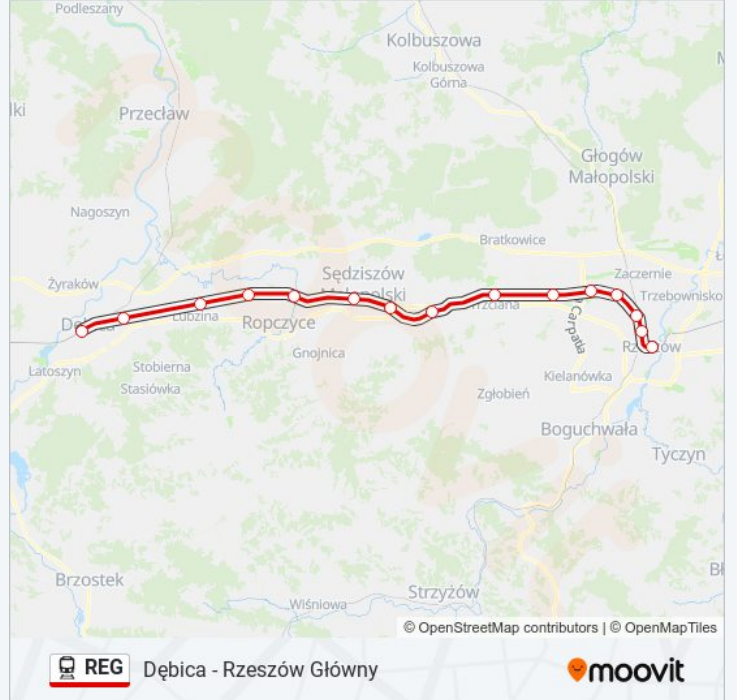

Rozkłady jazdy i mapy tras dla kolej REG są dostępne w wersji offline w formacie PDF na stronie moovitapp.com. Skorzystaj z Moovit App, aby sprawdzić czasy przyjazdu autobusów na żywo, rozkłady jazdy pociągu czy metra oraz wskazówki krok po kroku jak dojechać w Warszaw komunikacją zbiorową.

© 2024 Moovit - Wszelkie prawa zastrzeżone