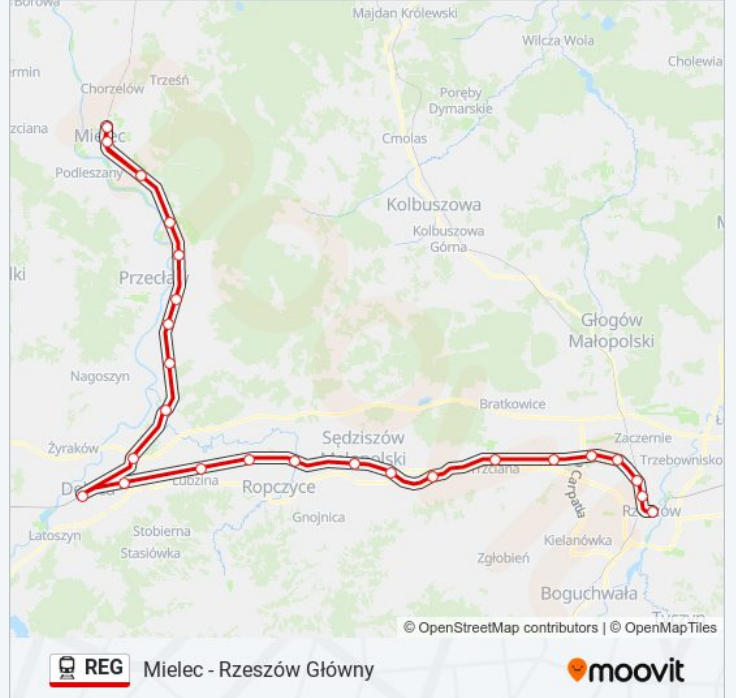

Rzeszów Dworzysko

Rzeszów Baranówka

Rzeszów Zachodni

Rzeszów Główny

Rozkłady jazdy i mapy tras dla kolej REG są dostępne w wersji offline w formacie PDF na stronie moovitapp.com. Skorzystaj z Moovit App, aby sprawdzić czasy przyjazdu autobusów na żywo, rozkłady jazdy pociągu czy metra oraz wskazówki krok po kroku jak dojechać w Warszaw komunikacją zbiorową.

© 2024 Moovit - Wszelkie prawa zastrzeżone