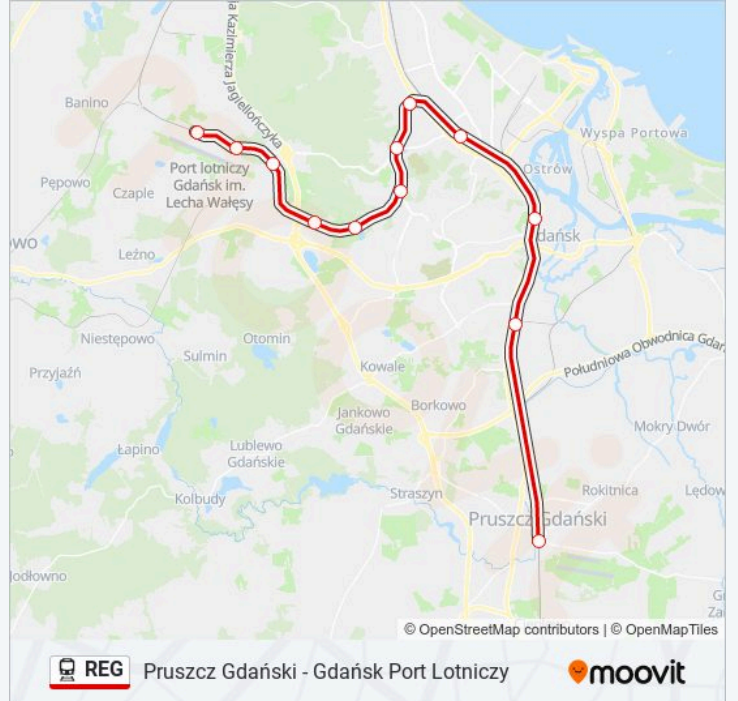

Rozkłady jazdy i mapy tras dla kolej REG są dostępne w wersji offline w formacie PDF na stronie moovitapp.com. Skorzystaj z Moovit App, aby sprawdzić czasy przyjazdu autobusów na żywo, rozkłady jazdy pociągu czy metra oraz wskazówki krok po kroku jak dojechać w Warszawie komunikacją zbiorową.

© 2024 Moovit - Wszelkie prawa zastrzeżone