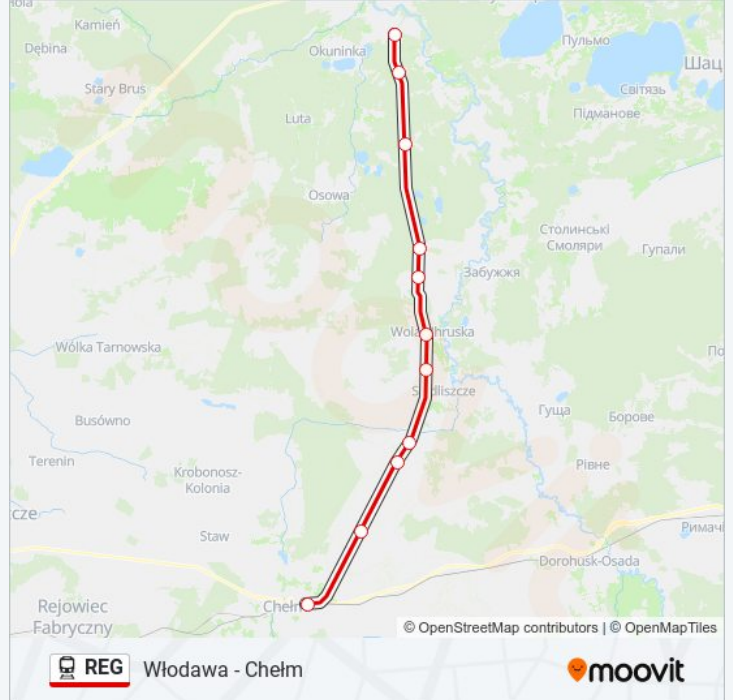

Rozkłady jazdy i mapy tras dla kolej REG są dostępne w wersji offline w formacie PDF na stronie moovitapp.com. Skorzystaj z Moovit App, aby sprawdzić czasy przyjazdu autobusów na żywo, rozkłady jazdy pociągu czy metra oraz wskazówki krok po kroku jak dojechać w Warszaw komunikacją zbiorową.

© 2024 Moovit - Wszelkie prawa zastrzeżone