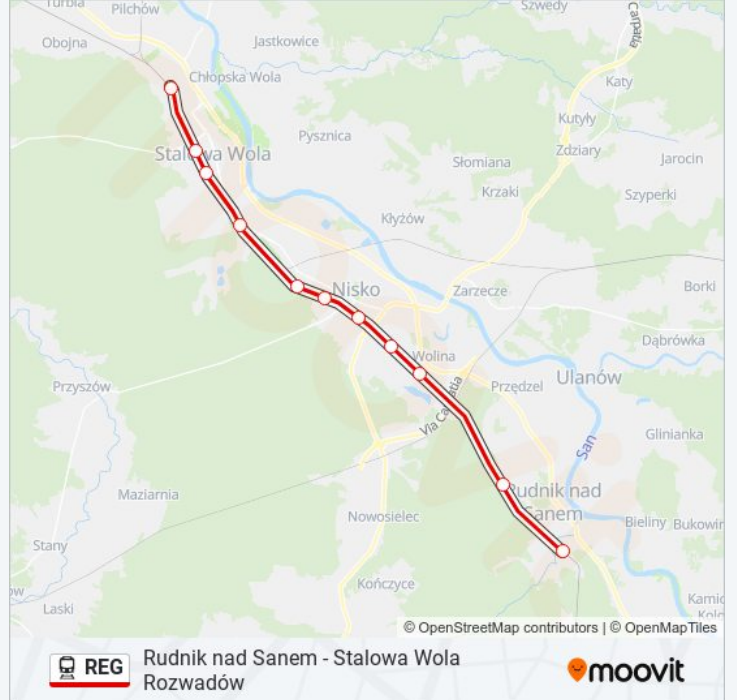

Rudnik nad Sanem - Stalowa Wola Rozwadów

Skorzystaj Z Aplikacji

Kolej REG, linia (Rudnik nad Sanem - Stalowa Wola Rozwadów), posiada jedną trasę. W dni robocze kursuje:

(1) Stalowa Wola Rozwadów: 07:38 - 14:25

Skorzystaj z aplikacji Moovit, aby znaleźć najbliższy przystanek oraz czas przyjazdu najbliższego środka transportu dla: kolej REG.

Kierunek: Stalowa Wola Rozwadów

11 przystanków

[WYŚWIETL ROZKŁAD JAZDY LINII](#)

Stalowa Wola

Stalowa Wola Centrum

Stalowa Wola Rozwadów

Rozkład jazdy dla: kolej REG

Rozkład jazdy dla Stalowa Wola Rozwadów

poniedziałek	07:38 - 14:25
wtorek	07:38 - 14:25
środa	07:38 - 14:25
czwartek	07:38 - 14:25
piątek	07:38 - 14:25
sobota	Nieobsługiwane
niedziela	Nieobsługiwane

Informacja o: kolej REG**Kierunek:** Stalowa Wola Rozwadów**Przystanki:** 11**Długość trwania przejazdu:** 30 min**Podsumowanie linii:**

Rozkłady jazdy i mapy tras dla kolej REG są dostępne w wersji offline w formacie PDF na stronie moovitapp.com. Skorzystaj z Moovit App, aby sprawdzić czasy przyjazdu autobusów na żywo, rozkłady jazdy pociągu czy metra oraz wskazówki krok po kroku jak dojechać w Warszaw komunikacją zbiorową.