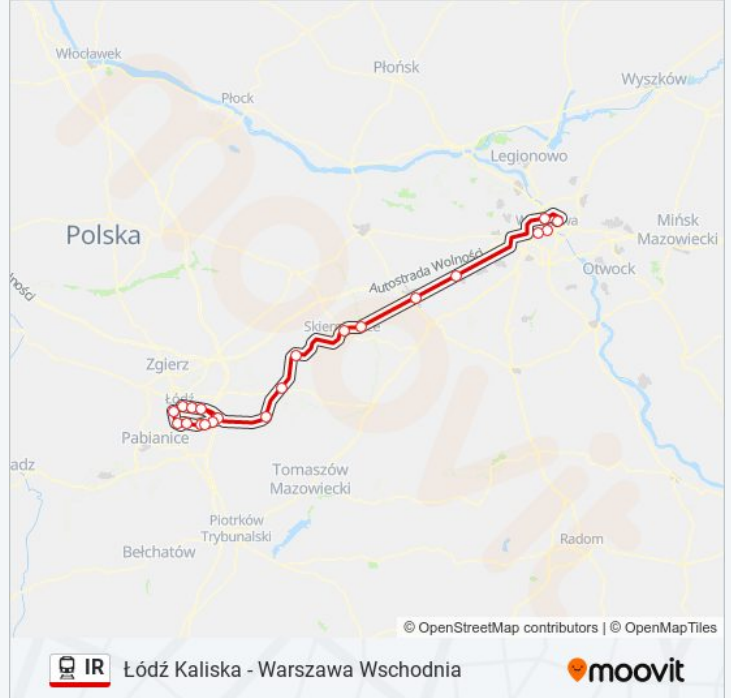

Łódź Kaliska - Warszawa Wschodnia

Skorzystaj Z Aplikacji

Kolej IR, linia (Łódź Kaliska - Warszawa Wschodnia), posiada jedną trasę. W dni robocze kursuje:

(1) Warszawa Wschodnia: 05:16 - 20:38

Skorzystaj z aplikacji Moovit, aby znaleźć najbliższy przystanek oraz czas przyjazdu najbliższego środka transportu dla: kolej IR.

Kierunek: Warszawa Wschodnia

22 przystanków

[WYŚWIETL ROZKŁAD JAZDY LINII](#)

Łódź Kaliska
Łódź Pabianicka
Łódź Chojny
Łódź Olechów Wiadukt
Łódź Olechów Zachód
Łódź Olechów Wschód
Łódź Andrzejów Szosa
Łódź Widzew
Łódź Niciarniana
Łódź Fabryczna
Łódź Niciarniana
Łódź Widzew
Łódź Andrzejów
Koluszki
Rogów
Lipce Reymontowskie
Skierniewice
Skierniewice Rawka
Żyrardów
Warszawa Zachodnia
Warszawa Centralna

Rozkład jazdy dla: kolej IR

Rozkład jazdy dla Warszawa Wschodnia

poniedziałek	05:16 - 20:38
wtorek	05:16 - 20:38
środa	05:16 - 20:38
czwartek	05:16 - 20:38
piątek	05:16 - 20:38
sobota	Nieobsługiwane
niedziela	20:38

Informacja o: kolej IR**Kierunek:** Warszawa Wschodnia**Przystanki:** 22**Długość trwania przejazdu:** 158 min**Podsumowanie linii:**

Rozkłady jazdy i mapy tras dla kolej IR są dostępne w wersji offline w formacie PDF na stronie moovitapp.com. Skorzystaj z Moovit App, aby sprawdzić czasy przyjazdu autobusów na żywo, rozkłady jazdy pociągu czy metra oraz wskazówki krok po kroku jak dojechać w Warszaw komunikacją zbiorową.