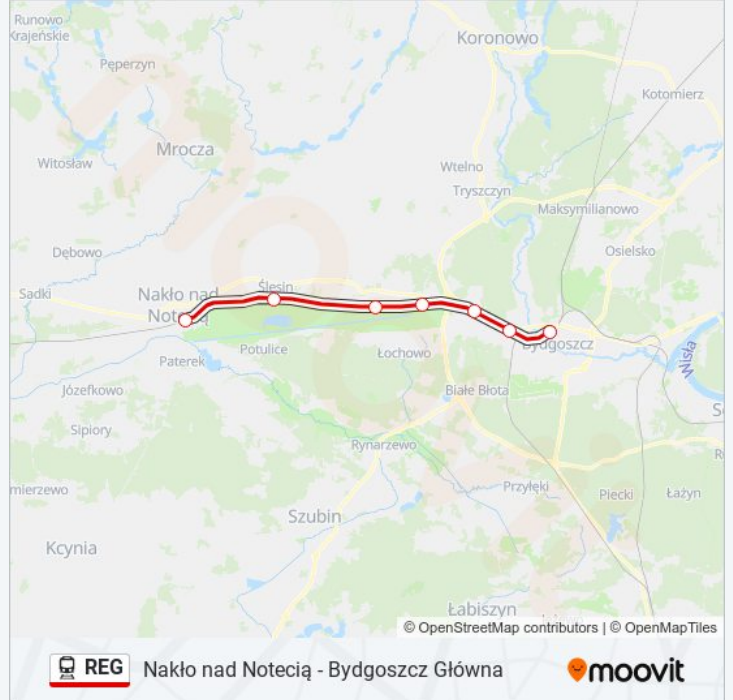

Nakło nad Notecią - Bydgoszcz Główna

Skorzystaj Z Aplikacji

Kolej REG, linia (Nakło nad Notecią - Bydgoszcz Główna), posiada jedną trasę. W dni robocze kursuje:

(1) Bydgoszcz Główna: 10:45

Skorzystaj z aplikacji Moovit, aby znaleźć najbliższy przystanek oraz czas przyjazdu najbliższego środka transportu dla: kolej REG.

Kierunek: Bydgoszcz Główna

7 przystanków

[WYŚWIETL ROZKŁAD JAZDY LINII](#)

Nakło Nad Notecią

Ślesin

Zielonczyn

Pawłówek

Bydgoszcz Osowa Góra

Bydgoszcz Zachód

Bydgoszcz Główna

Rozkład jazdy dla: kolej REG

Rozkład jazdy dla Bydgoszcz Główna

poniedziałek	10:45
wtorek	10:45
środa	10:45
czwartek	10:45
piątek	10:45
sobota	Nieobsługiwane
niedziela	Nieobsługiwane

Informacja o: kolej REG**Kierunek:** Bydgoszcz Główna**Przystanki:** 7**Długość trwania przejazdu:** 31 min**Podsumowanie linii:**

Rozkłady jazdy i mapy tras dla kolej REG są dostępne w wersji offline w formacie PDF na stronie moovitapp.com. Skorzystaj z Moovit App, aby sprawdzić czasy przyjazdu autobusów na żywo, rozkłady jazdy pociągu czy metra oraz wskazówki krok po kroku jak dojechać w Warszaw komunikacją zbiorową.