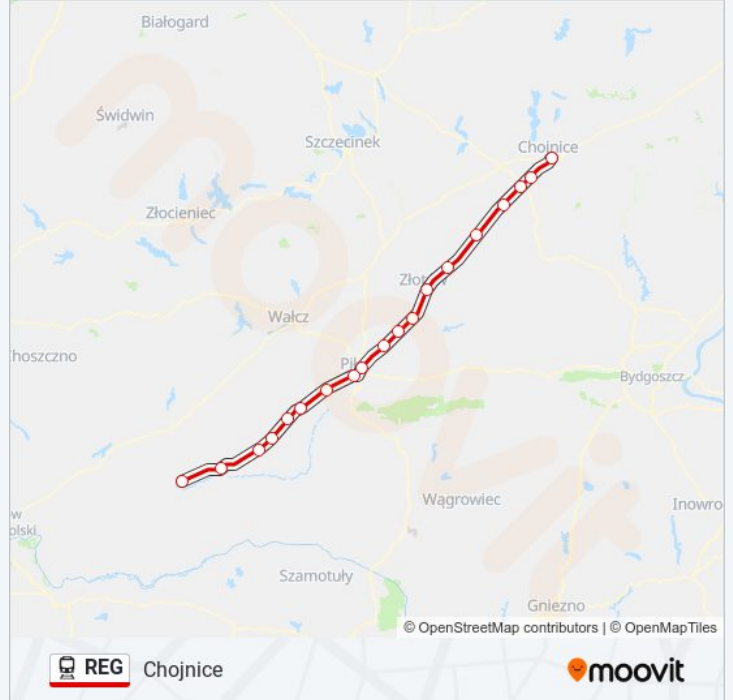

Kolej REG, linia (Chojnice), posiada jedną trasę. W dni robocze kursuje:

(1) Chojnice: 04:48 - 17:41

Skorzystaj z aplikacji Moovit, aby znaleźć najbliższy przystanek oraz czas przyjazdu najbliższego środka transportu dla: kolej REG.

Kierunek: Chojnice

19 przystanków

[WYŚWIETL ROZKŁAD JAZDY LINII](#)

Krzyż
Wieleń
Biernatowo
Siedlisko Czarnkowskie
Trzcianka
Biała Pilska
Stobno
Piła Główna
Piła Podlasie
Skórka
Dolnik
Krajenka
Złotów
Zakrzewo Złotowskie
Lipka Krajeńska
Bukowo Człuchowskie
Wierzchowo Człuchowskie
Moszczenica Pomorska
Chojnice

Rozkład jazdy dla: kolej REG

Rozkład jazdy dla Chojnice

poniedziałek	04:48 - 17:41
wtorek	04:48 - 17:41
środa	04:48 - 17:41
czwartek	04:48 - 17:41
piątek	04:48 - 17:41
sobota	04:48 - 17:41
niedziela	04:48 - 17:41

Informacja o: kolej REG

Kierunek: Chojnice

Przystanki: 19

Długość trwania przejazdu: 126 min

Podsumowanie linii:

Rozkłady jazdy i mapy tras dla kolej REG są dostępne w wersji offline w formacie PDF na stronie moovitapp.com. Skorzystaj z Moovit App, aby sprawdzić czasy przyjazdu autobusów na żywo, rozkłady jazdy pociągu czy metra oraz wskazówki krok po kroku jak dojechać w Warszawie komunikacją zbiorową.