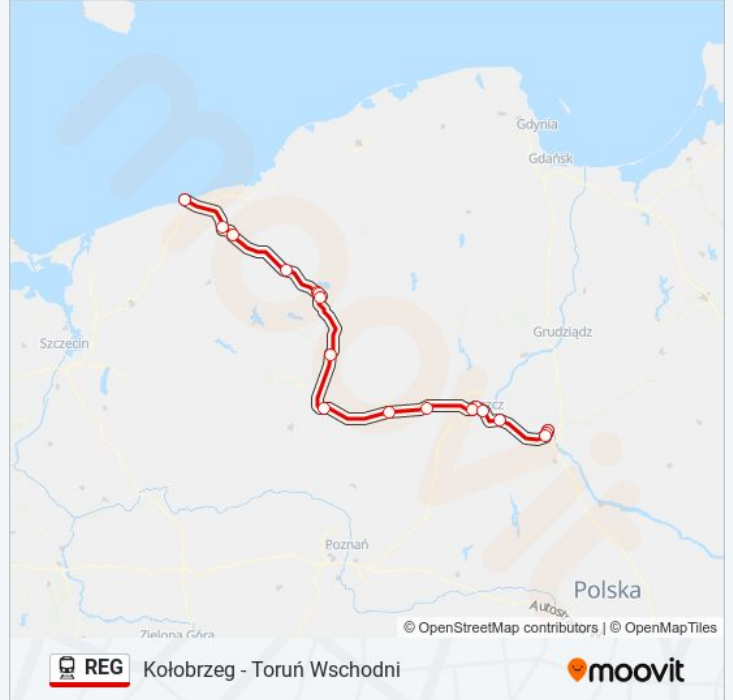

Kolej REG, linia (Kołobrzeg - Toruń Wschodni), posiada jedną trasę. W dni robocze kursuje:

(1) Toruń Wschodni: 17:02

Skorzystaj z aplikacji Moovit, aby znaleźć najbliższy przystanek oraz czas przyjazdu najbliższego środka transportu dla: kolej REG.

### Kierunek: Toruń Wschodni

18 przystanków

[WYŚWIETL ROZKŁAD JAZDY LINII](#)

Kołobrzeg  
Karlino  
Białogard  
Grzmiąca  
Szczecinek Bugno  
Szczecinek Chyże  
Szczecinek  
Jastrowie  
Piła Główna  
Wyrzysk Osiek  
Nakło Nad Notecią  
Bydgoszcz Główna  
Bydgoszcz Leśna  
Bydgoszcz Wschód  
Solec Kujawski  
Toruń Główny  
Toruń Miasto  
Toruń Wschodni

### Rozkład jazdy dla: kolej REG

Rozkład jazdy dla Toruń Wschodni

poniedziałek	Nieobsługiwane
wtorek	Nieobsługiwane
środa	Nieobsługiwane
czwartek	Nieobsługiwane
piątek	Nieobsługiwane
sobota	17:02
niedziela	17:02

### Informacja o: kolej REG

**Kierunek:** Toruń Wschodni

**Przystanki:** 18

**Długość trwania przejazdu:** 293 min

**Podsumowanie linii:**

Rozkłady jazdy i mapy tras dla kolej REG są dostępne w wersji offline w formacie PDF na stronie [moovitapp.com](https://moovitapp.com). Skorzystaj z Moovit App, aby sprawdzić czasy przyjazdu autobusów na żywo, rozkłady jazdy pociągu czy metra oraz wskazówki krok po kroku jak dojechać w Warszaw komunikacją zbiorową.