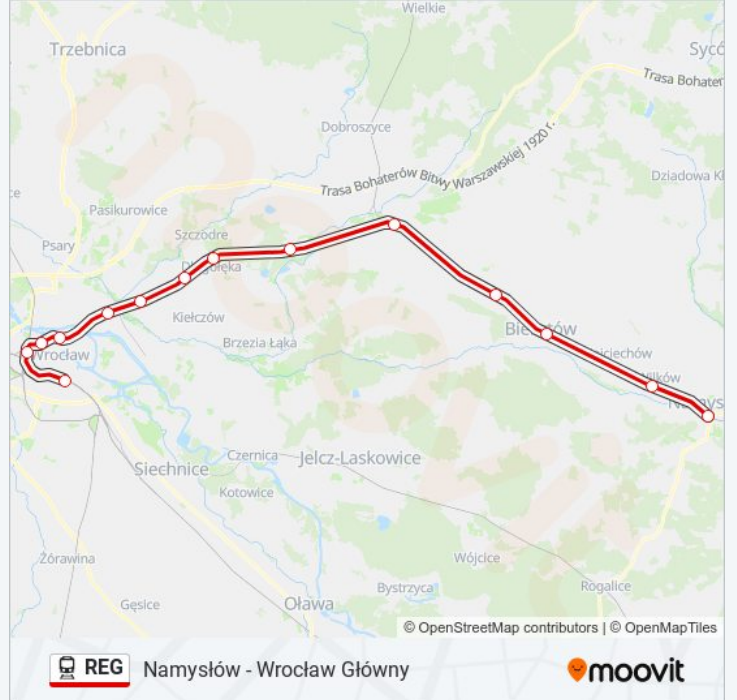

Rozkłady jazdy i mapy tras dla kolej REG są dostępne w wersji offline w formacie PDF na stronie moovitapp.com. Skorzystaj z Moovit App, aby sprawdzić czasy przyjazdu autobusów na żywo, rozkłady jazdy pociągu czy metra oraz wskazówki krok po kroku jak dojechać w Warszaw komunikacją zbiorową.

© 2024 Moovit - Wszelkie prawa zastrzeżone