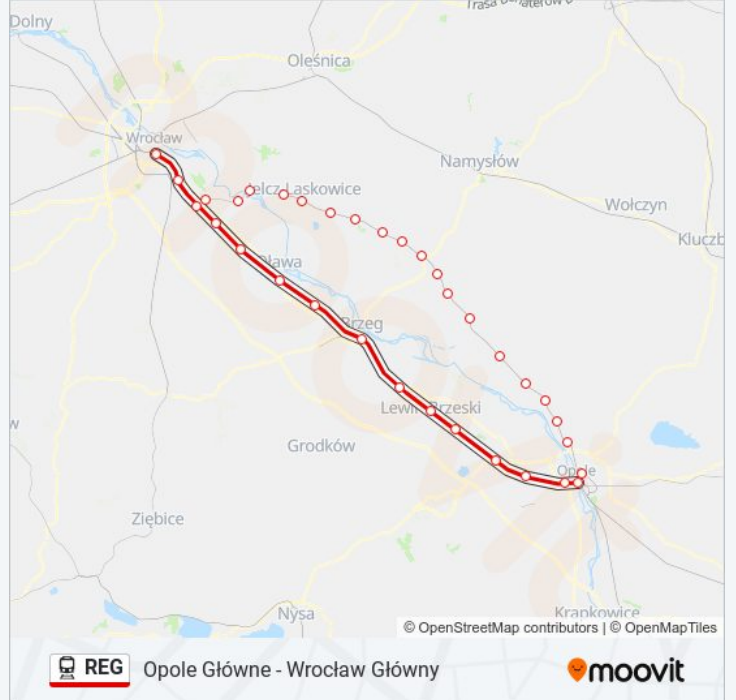

Kolej REG, linia (Opole Główne - Wrocław Główny), posiada jedną trasę. W dni robocze kursuje:

(1) Wrocław Główny: 04:04 - 17:08

Skorzystaj z aplikacji Moovit, aby znaleźć najbliższy przystanek oraz czas przyjazdu najbliższego środka transportu dla: kolej REG.

Kierunek: Wrocław Główny

22 przystanków

[WYŚWIETL ROZKŁAD JAZDY LINII](#)

Opole Główne
Opole Wschodnie
Opole Czarnowąsy
Opole Borki
Dobrzeń Wielki
Chróścice
Popielów
Karlówice
Tarnowiec Brzeski
Mąkoszyce
Rogalice
Borucice
Biskupice Oławskie
Minkowice Oławskie
Kopalina
Jelcz-Laskowice
Jelcz Miłoszyce
Czernica Wrocławska
Zakrzów Kotowice
Siechnice
Wrocław Brochów

Rozkład jazdy dla: kolej REG

Rozkład jazdy dla Wrocław Główny

poniedziałek	04:04 - 17:08
wtorek	04:04 - 17:08
środa	04:04 - 17:08
czwartek	04:04 - 17:08
piątek	04:04 - 17:08
sobota	04:48 - 13:23
niedziela	04:48 - 13:23

Informacja o: kolej REG

Kierunek: Wrocław Główny

Przystanki: 22

Długość trwania przejazdu: 68 min

Podsumowanie linii:

Rozkłady jazdy i mapy tras dla kolej REG są dostępne w wersji offline w formacie PDF na stronie moovitapp.com. Skorzystaj z Moovit App, aby sprawdzić czasy przyjazdu autobusów na żywo, rozkłady jazdy pociągu czy metra oraz wskazówki krok po kroku jak dojechać w Warszawie komunikacją zbiorową.